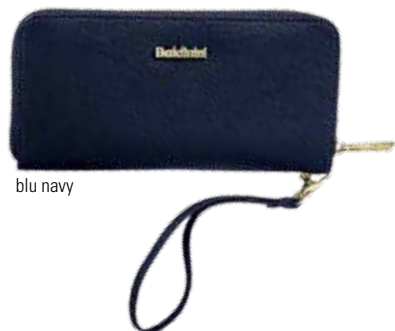

BL5735
euro 18,00

Beauty case con fantasia pied de poule
Dimensione: 22x14x13 cm.

BL7733
euro 49,00

Borsa mare / pic-nic in PE intrecciato, chiusura superiore in tessuto con zip. Dimensione: 37x19x28 cm.

Baldinini

rosso

grigio

nero

blu navy

BL6722
euro 58,00

Pochette/portafoglio realizzata in pelle ecologica con chiusura zip e laccetto da polso. Interno organizzato. Logo Baldinini in metallo color oro. Dimensione: 19,5x10 cm. Confezionato in scatola regalo

nero

blu navy

nero

grigio

BL5752
euro 31,00

Ombrello golf con apertura automatica, fusto e manico in alluminio anodizzato. Dimensione: Ø 120 cm. Custodia regalo con finitura laminata, fornita a parte.

blu navy

blu navy

nero

BL5751
euro 19,00

Ombrello piantino con manico ergonomico e apertura automatica, balene in fibra di vetro e manico gommato. Dimensione: Ø 105 cm. Lunghezza 89 cm. Custodia regalo con finitura laminata, fornita a parte.