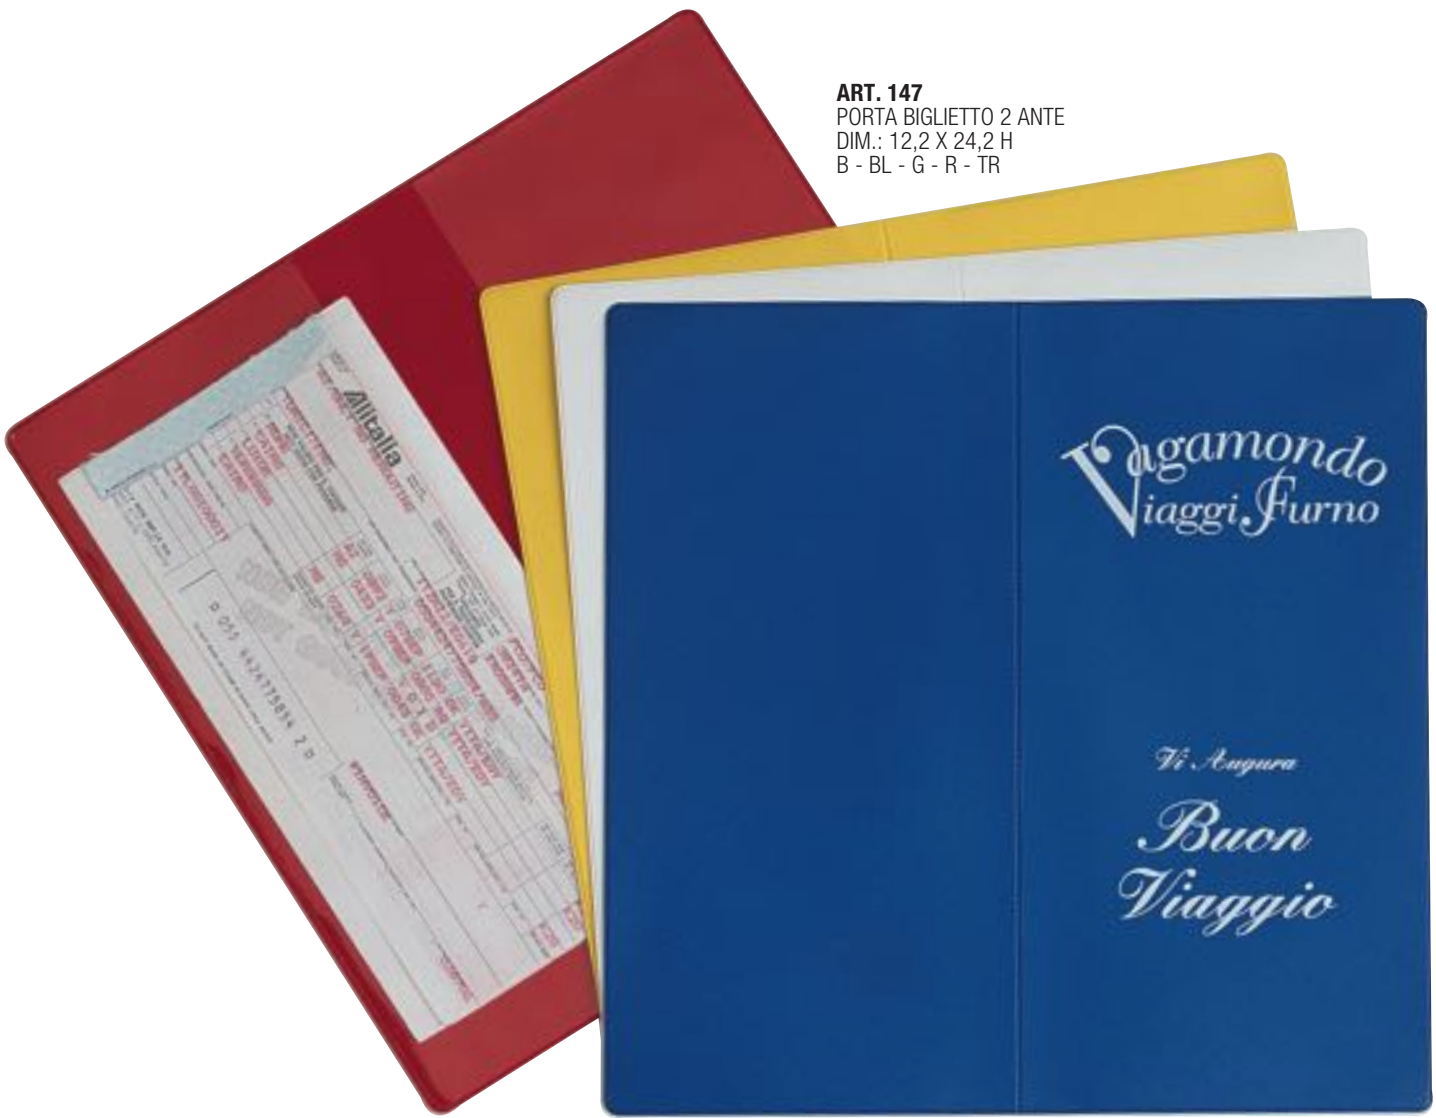

ART. 147
PORTA BIGLIETTO 2 ANTE
DIM.: 12,2 X 24,2 H
B - BL - G - R - TR