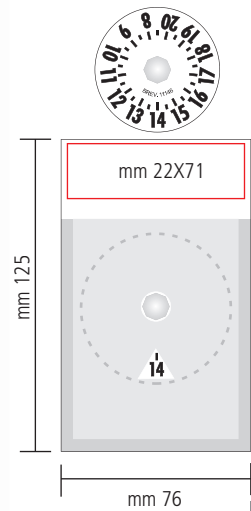

ART. 100
 MINI DISCO ORARIO
 CARTONCINO CON BUSTA
 DIMENSIONI: 6,5 X 8,4 H
 B - BL - R

ART. 100P
 MINI DISCO ORARIO CARTONCINO
 PERSONALIZZATO IN QUADRICROMIA
 CON BUSTA
 DIMENSIONI: 6,5 X 8,4 H
 B - BL - R

ART. 310
 DISCO ORARIO CON
 ADESIVO PERSONALIZZATO
 DIAMETRO 6 CM
 DIMENSIONI: 9 X 9 H
 B

ESEMPIO STAMPA QUADRICROMIA

ESEMPIO STAMPA SERIGRAFICA

ART. 260
 MINI DISCO ORARIO ADESIVO
 DIMENSIONI: 7,3 X 11,5 H
 B - BL - R

ART. 164
 MINI DISCO ORARIO
 CON ADESIVO
 PERSONALIZZATO
 DIMENSIONI: 6,2 X 9 H
 B

ART. 165
 MINI DISCO ORARIO ADESIVO
 DIAMETRO 5 CM
 DIMENSIONI: 7 X 10,5 H
 B - BL

ART. 166
 MINI DISCO ORARIO ADESIVO
 DIAMETRO 6 CM
 DIMENSIONI: 7,6 X 12,5 H
 B - BL - R

ART. 308
DISCO ORARIO ADESIVO
DIMENSIONI: 9,5 X 11,5H
B - BL - R

ART. 309L
DISCO ORARIO ADESIVO LUSO
DIMENSIONI: 10,8 X 12,5H
B - BL

ART. 103
DISCO ORARIO ADESIVO CON TASCA
PORTA TICKET APERTURA LATERALE
DIMENSIONI: 14 X 11,5H
B – BL