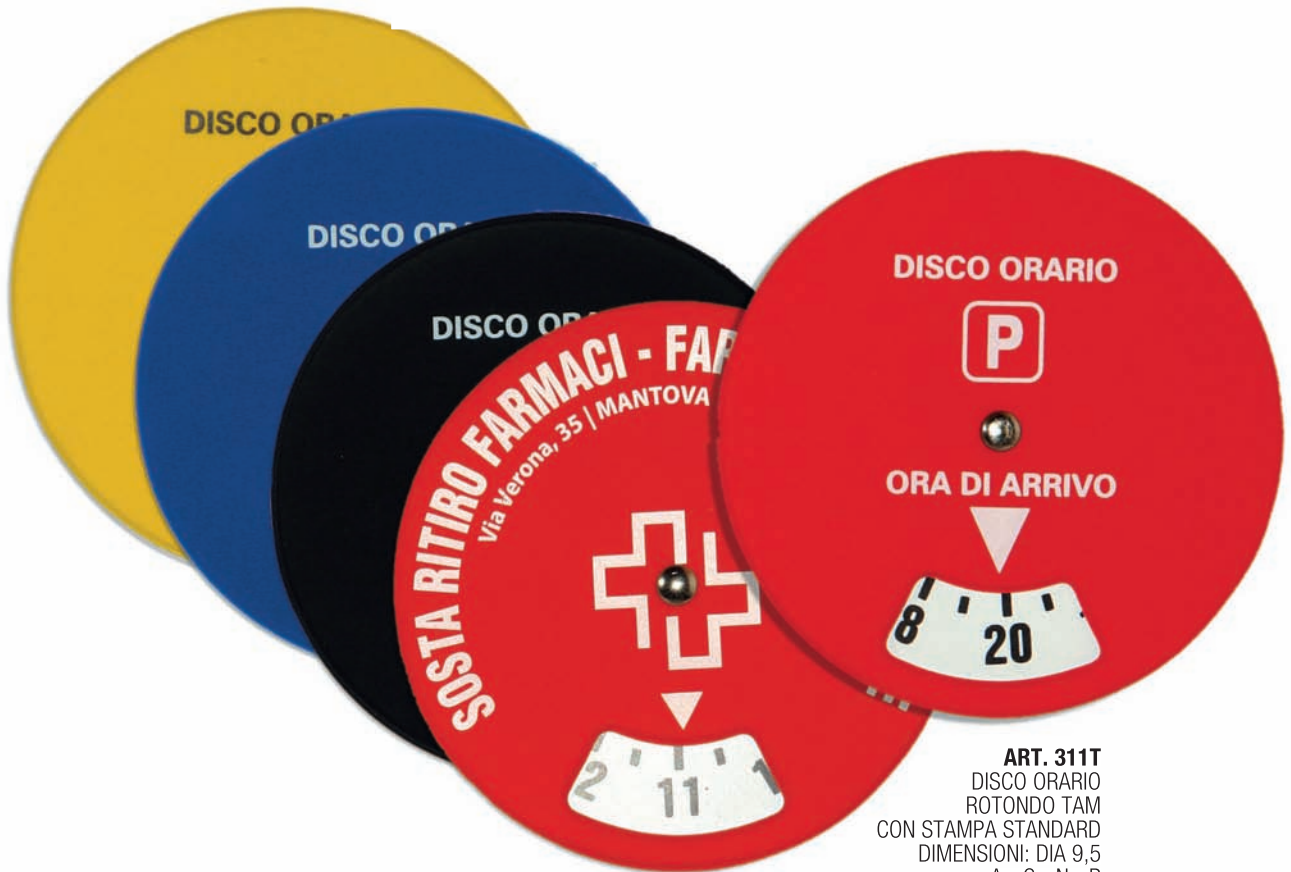

ART. 311T
DISCO ORARIO
ROTONDO TAM
CON STAMPA STANDARD
DIMENSIONI: DIA 9,5
A - G - N - R