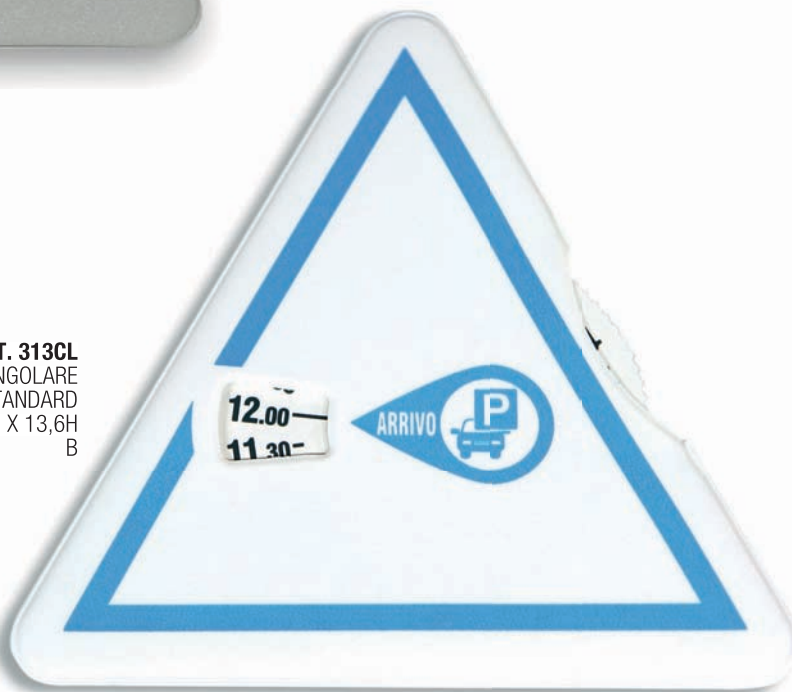

ART. 313CL
DISCO ORARIO TRIANGOLARE
CLASSIC CON STAMPA STANDARD
DIMENSIONI: 14,5 X 13,6H
B