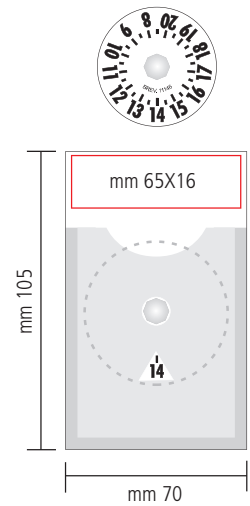

ART. 100
 MINI DISCO ORARIO
 CARTONCINO CON BUSTA
 DIMENSIONI: 6,5 X 8,4 H
 B - BL - R

ART. 100P
 MINI DISCO ORARIO CARTONCINO
 PERSONALIZZATO IN QUADRICROMIA
 CON BUSTA
 DIMENSIONI: 6,5 X 8,4 H
 B - BL - R

ART. 310
 DISCO ORARIO CON
 ADESIVO PERSONALIZZATO
 DIAMETRO 6 CM
 DIMENSIONI: 9 X 9 H
 B

ESEMPIO STAMPA QUADRICROMIA

ESEMPIO STAMPA SERIGRAFICA

ART. 260
 MINI DISCO ORARIO ADESIVO
 DIMENSIONI: 7,3 X 11,5 H
 B - BL - R

ART. 164
 MINI DISCO ORARIO
 CON ADESIVO
 PERSONALIZZATO
 DIMENSIONI: 6,2 X 9 H
 B

ART. 165
 MINI DISCO ORARIO ADESIVO
 DIAMETRO 5 CM
 DIMENSIONI: 7 X 10,5 H
 B - BL

ART. 166
 MINI DISCO ORARIO ADESIVO
 DIAMETRO 6 CM
 DIMENSIONI: 7,6 X 12,5 H
 B - BL - R

ART. 308
DISCO ORARIO ADESIVO
DIMENSIONI: 9,5 X 11,5H
B - BL - R

ART. 309L
DISCO ORARIO ADESIVO LUSO
DIMENSIONI: 10,8 X 12,5H
B - BL

ART. 103
DISCO ORARIO ADESIVO CON TASCA
PORTA TICKET APERTURA LATERALE
DIMENSIONI: 14 X 11,5H
B – BL