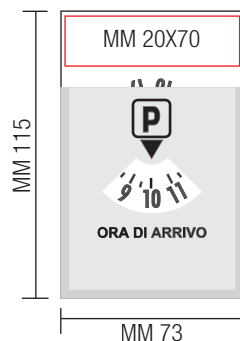

ART. 100
 MINI DISCO ORARIO
 CARTONCINO CON BUSTA
 DIMENSIONI: 6,5 X 8,4 H
 B - BL - R

ART. 100P
 MINI DISCO ORARIO CARTONCINO
 PERSONALIZZATO IN QUADRICROMIA
 CON BUSTA
 DIMENSIONI: 6,5 X 8,4 H
 B - BL - R

ART. 310
 DISCO ORARIO CON
 ADESIVO PERSONALIZZATO
 DIAMETRO 6 CM
 DIMENSIONI: 9 X 9 H
 B

ESEMPIO STAMPA QUADRICROMIA

ESEMPIO STAMPA SERIGRAFICA

ART. 260
 MINI DISCO ORARIO ADESIVO
 DIMENSIONI: 7,3 X 11,5 H
 B - BL - R

ART. 164
 MINI DISCO ORARIO
 CON ADESIVO
 PERSONALIZZATO
 DIMENSIONI: 6,2 X 9 H
 B

ART. 165
 MINI DISCO ORARIO ADESIVO
 DIAMETRO 5 CM
 DIMENSIONI: 7 X 10,5 H
 B - BL

ART. 166
 MINI DISCO ORARIO ADESIVO
 DIAMETRO 6 CM
 DIMENSIONI: 7,6 X 12,5 H
 B - BL - R

ART. 308
DISCO ORARIO ADESIVO
DIMENSIONI: 9,5 X 11,5H
B - BL - R

ART. 309L
DISCO ORARIO ADESIVO LUSO
DIMENSIONI: 10,8 X 12,5H
B - BL

ART. 103
DISCO ORARIO ADESIVO CON TASCA
PORTA TICKET APERTURA LATERALE
DIMENSIONI: 14 X 11,5H
B – BL