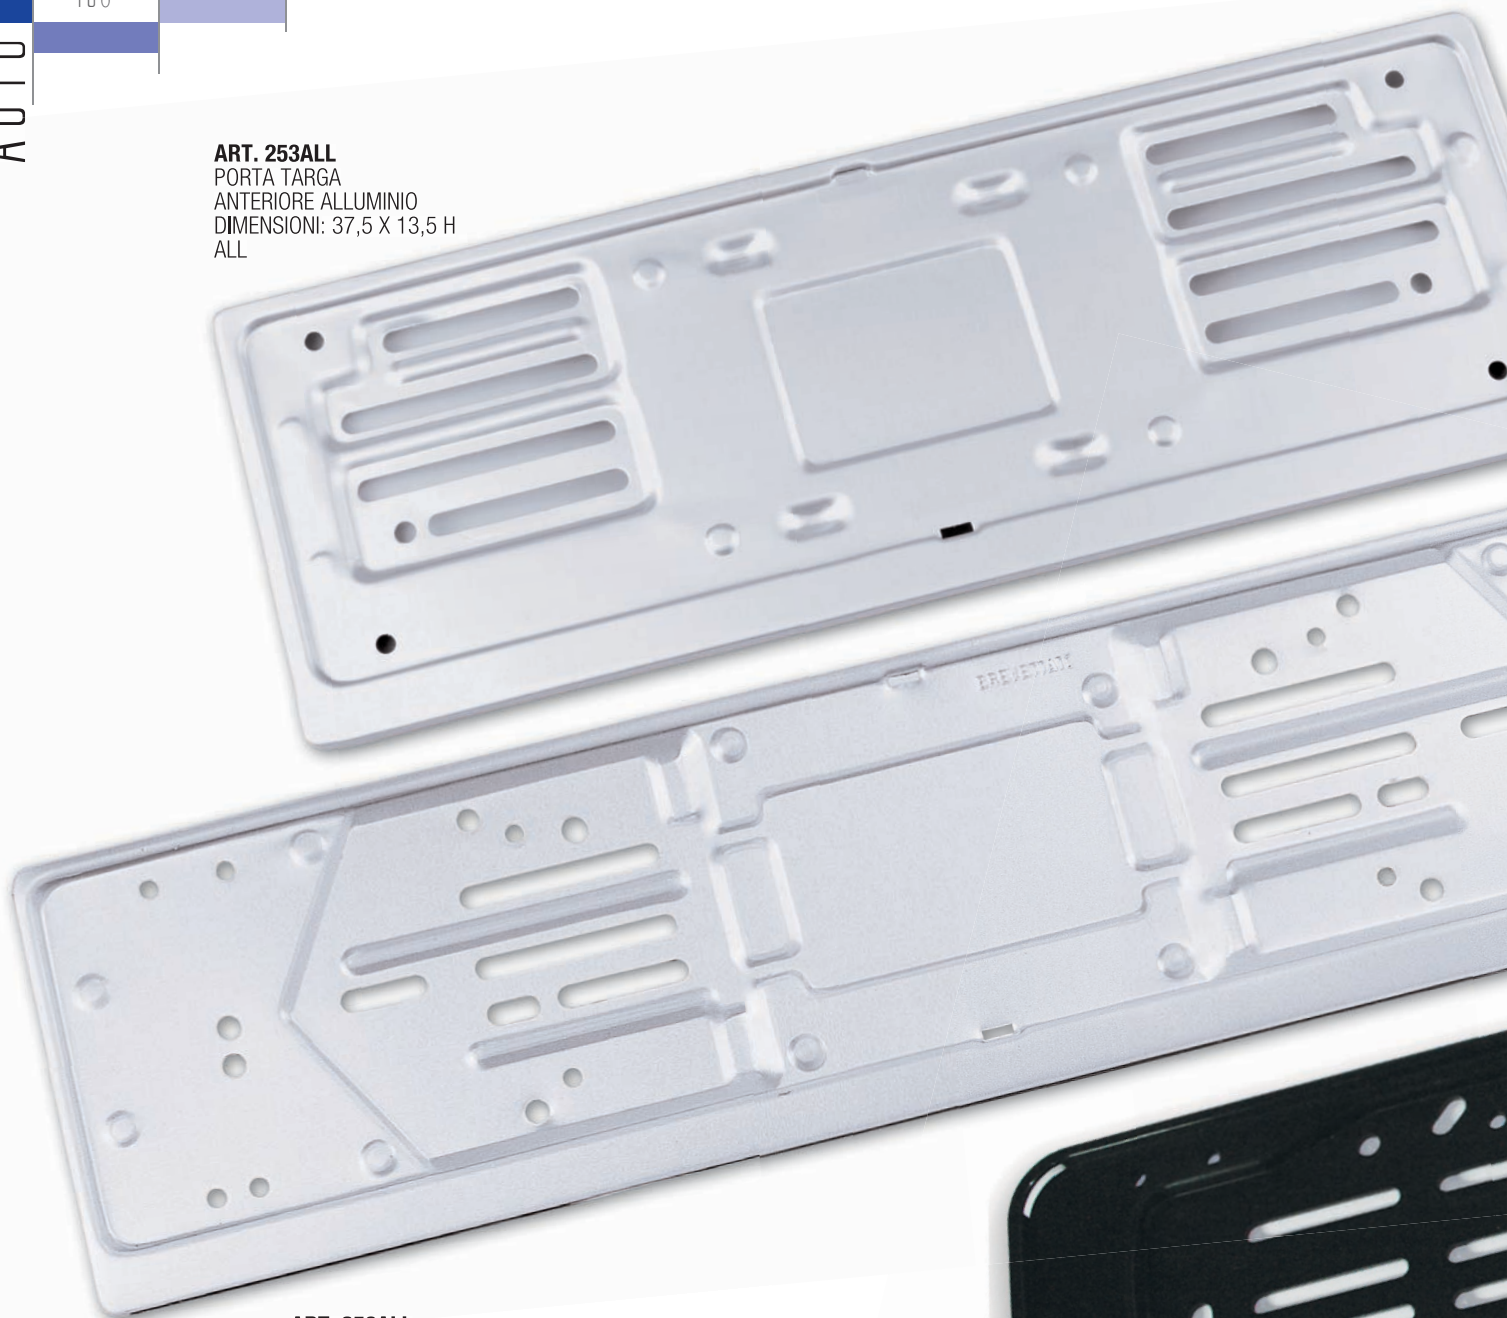

ART. 253ALL
PORTA TARGA
ANTERIORE ALLUMINIO
DIMENSIONI: 37,5 X 13,5 H
ALL

ART. 256ALL
PORTA TARGA
POSTERIORE ALLUMINIO
DIMENSIONI: 53,5 X 13,5 H
ALL