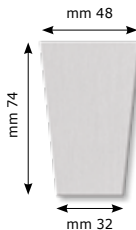

7005
mm 90x160
lucido

7005			
PZ.	da 1 a 9	da 10 a 49	≥50
€	9,80	8,80	7,80

retro

possono essere posizionati
in orizzontale o in verticale

NO BOX

24460
mm 48x74
alluminio per
sublimazione

NO BOX

24463
mm 30x50
alluminio per
sublimazione