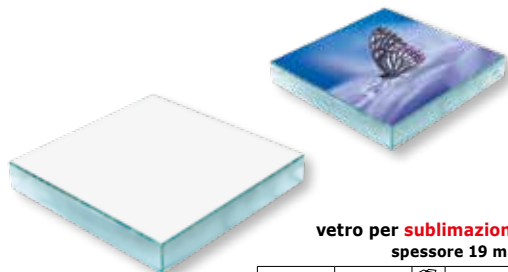

Vetri per sublimazione

vetro per **sublimazione**
spessore 19 mm

ART.	mm		PZ. ≥ 1
56125	80x80	10	16,80
56126	90x90	10	18,80
56127	100x100	10	20,80

posizionabili
in orizzontale o verticale

vetro per **sublimazione**
spessore 19 mm