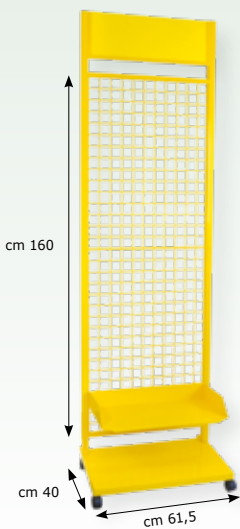

NO BOX

ordine minimo un imballo e multipli

cartoncino blu

ordine minimo
10 pz. e multipli

ART.	mm		PZ. ≥ 1
27201	220x270 h25	100	3,20

cartoncino blu
interno bianco

ordine minimo
40 pz. e multipli

ART.	mm		PZ. ≥ 1
27427	208x258 h 32	40	9,80

cartoncino blu
interno bianco

ordine minimo
40 pz. e multipli

ART.	mm		PZ. ≥ 1
27195	215x265 h 27	40	10,80

cartoncino blu
interno nero

ordine minimo
40 pz. e multipli

ART.	mm		PZ. ≥ 1
27192	215x265 h 27	40	10,80