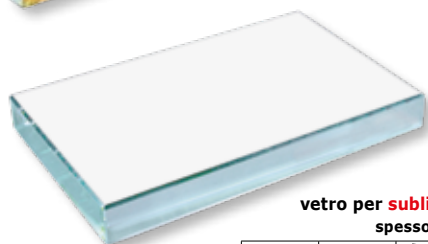

Vetri per sublimazione

vetro per **sublimazione**
spessore 19 mm

ART.	mm		PZ. ≥ 1
56125	80x80	10	16,80
56126	90x90	10	18,80
56127	100x100	10	20,80

posizionabili
in orizzontale o verticale

vetro per **sublimazione**
spessore 19 mm

ART.	mm		PZ. ≥ 1
56124	90x120	10	22,80

posizionabili
in orizzontale o verticale

vetro per **sublimazione**
spessore 19 mm

ART.	mm		PZ. ≥ 1
56070	80x100	10	14,80
56071	90x120	10	18,80
56072	100x160	10	22,80
56073	120x180	10	26,80