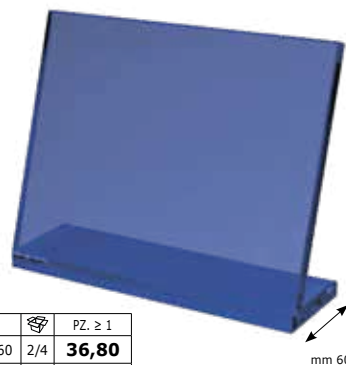

vetro blu
spessore 10 mm

ART.	mm		PZ. ≥ 1
35441	190x160 h 160	2/4	36,80
35442	220x170 h 170	2/4	44,80
35443	240x190 h 190	2/4	56,80

mm 60