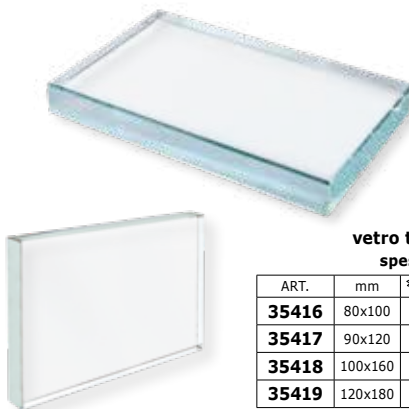

vetro trasparente
spessore 19 mm

vetro trasparente
spessore 19 mm

ART.	mm		PZ. ≥ 1
35416	80x100	10	16,80
35417	90x120	10	18,80
35418	100x160	10	22,80
35419	120x180	10	24,80