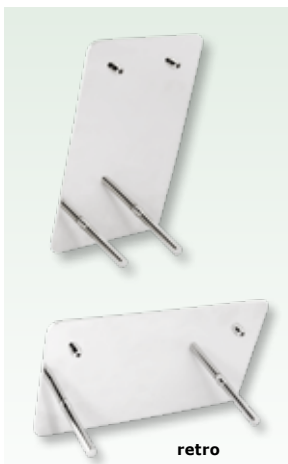

retro

possono essere posizionati
in orizzontale o in verticale