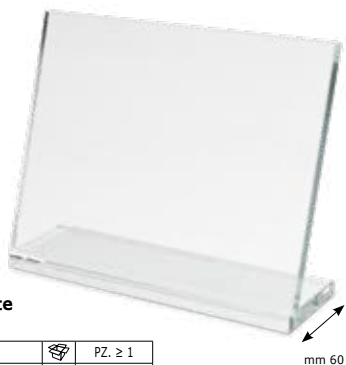

vetro trasparente
spessore 10 mm

ART.	mm		PZ. ≥ 1
35293	190x160 h 160	6	36,80
35294	220x170 h 170	10	44,80

mm 60