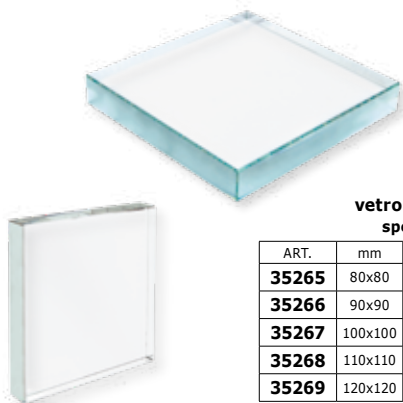

vetro trasparente
spessore 19 mm

ART.	mm		PZ. ≥ 1
35259	90x90	30	18,80
35260	100x100	20	20,80
35261	110x110	20	22,80

lato smussato

vetro trasparente
spessore 19 mm

ART.	mm		PZ. ≥ 1
35123	80x100	20	24,80
35124	100x100	20	28,80