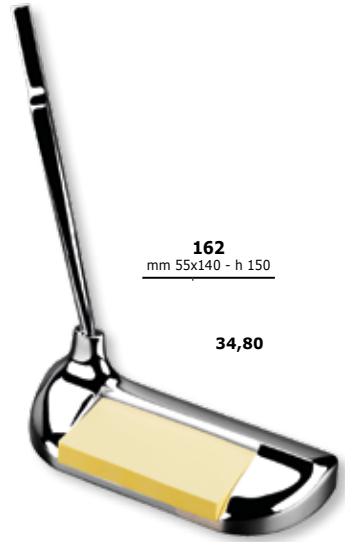

239 LB
ø mm 60

26,80

833
mm 62x95

16,80

483
mm 56x96

14,80

280
mm 105x146

34,80

093 LB
mm 47x180 - h 120

52,80

271
mm 105x146

26,80

834
mm 62x95

16,80

250
mm 40x64

16,80

824 LB
ø mm 90 - h 180

90,80

162
mm 55x140 - h 150

34,80

788 LB
mm 90x130 - h 60

90,80

091 LB
mm 47x180 - h 120

50,80