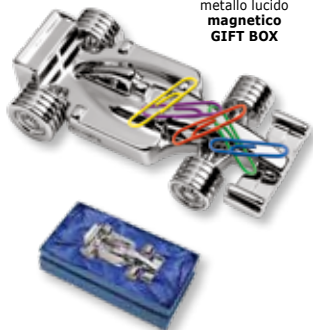

7854
mm 32x65 h 15
metallo lucido
magnetico
GIFT BOX