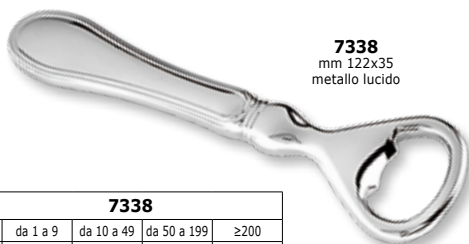

7338
mm 122x35
metallo lucido

7338				
PZ.	da 1 a 9	da 10 a 49	da 50 a 199	≥200
€	10,80	9,80	9,40	9,20

controllare sempre disponibilità e prezzi che potrebbero subire variazioni