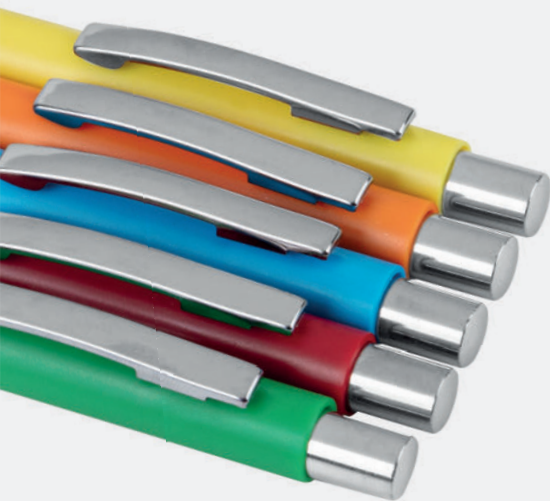

PD175 SAX

penna a sfera in plastica
minuterie in metallo cromato
refill nero

- ☑ Ø 1x13,7 cm ca
- 📦 100/1000
- ⊕ SE TA UV

PLASTICA
ANTIBATTERICA