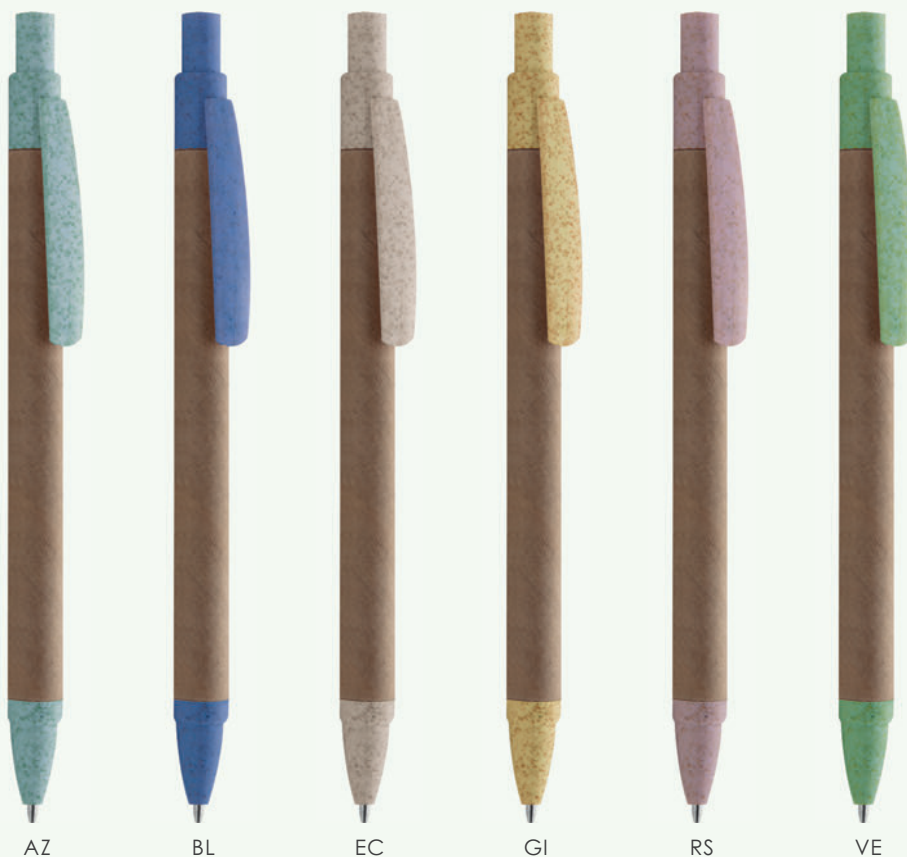

AZ

BL

EC

GI

RS

VE