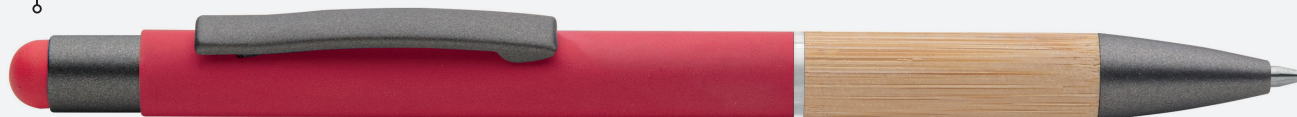

BI

GR

NE

RO

VE

minuterie in **metallo cromato**

PD043BL

SPECIAL LASER