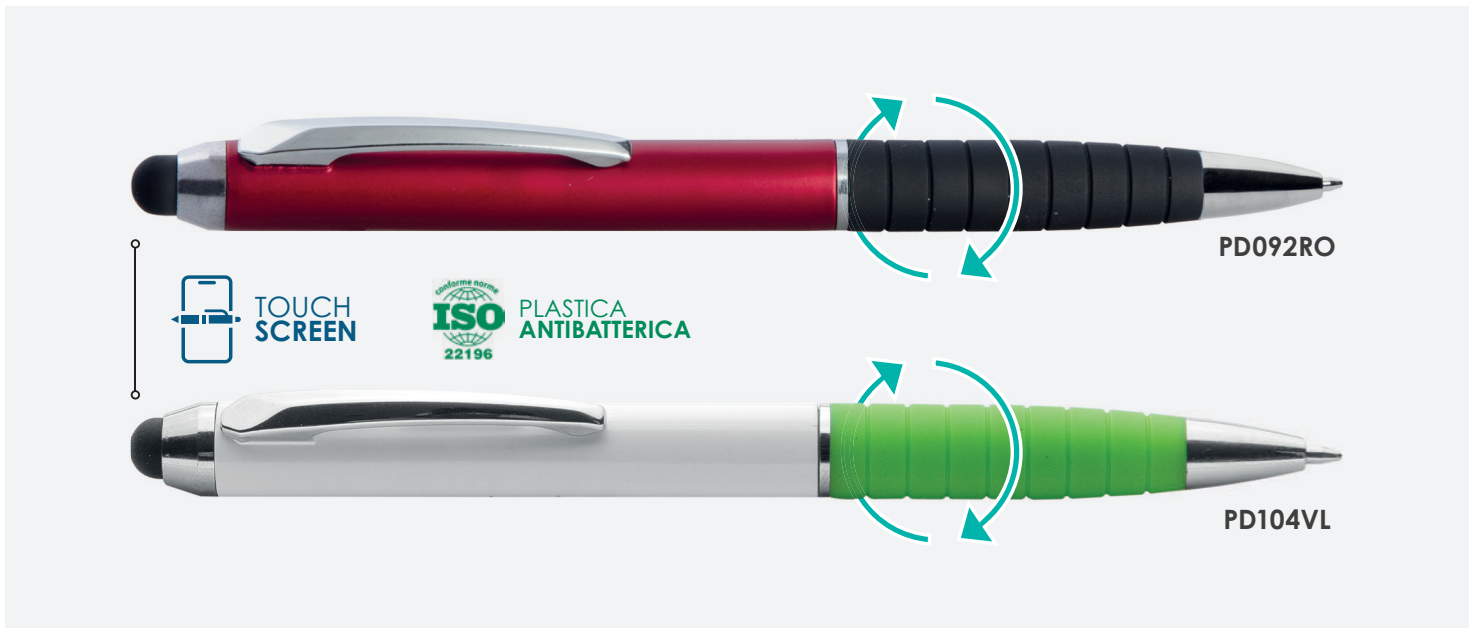

GI

NE

RO

RY

SI

VL

PD090 STYLUS

penna in plastica antibatterica
refill nero, meccanismo a rotazione
gommino touch

☑ Ø 1,25x14,5 cm ca
☑ 100/1000 ☑ SETA UV

PLASTICA
ANTIBATTERICA

TOUCH
SCREEN

**PD091 FLASH PLUS**

penna in plastica antibatterica
meccanismo a rotazione, refill nero
gommino touch, grip in gomma

☑ Ø 1,25x13,6 cm ca
☑ 100/1000 ☑ SETA UV

PLASTICA
ANTIBATTERICA

TOUCH
SCREEN

PD092 ADVANCE

penna in plastica antibatterica, grip in gomma
meccanismo a rotazione, refill nero, gommino touch

☑ Ø 1,25xh13,6 cm ca
📦 100/1000 📦 SETA UV

PD104 HOLLY

penna in plastica antibatterica, grip in gomma
meccanismo a rotazione, refill nero, gommino touch