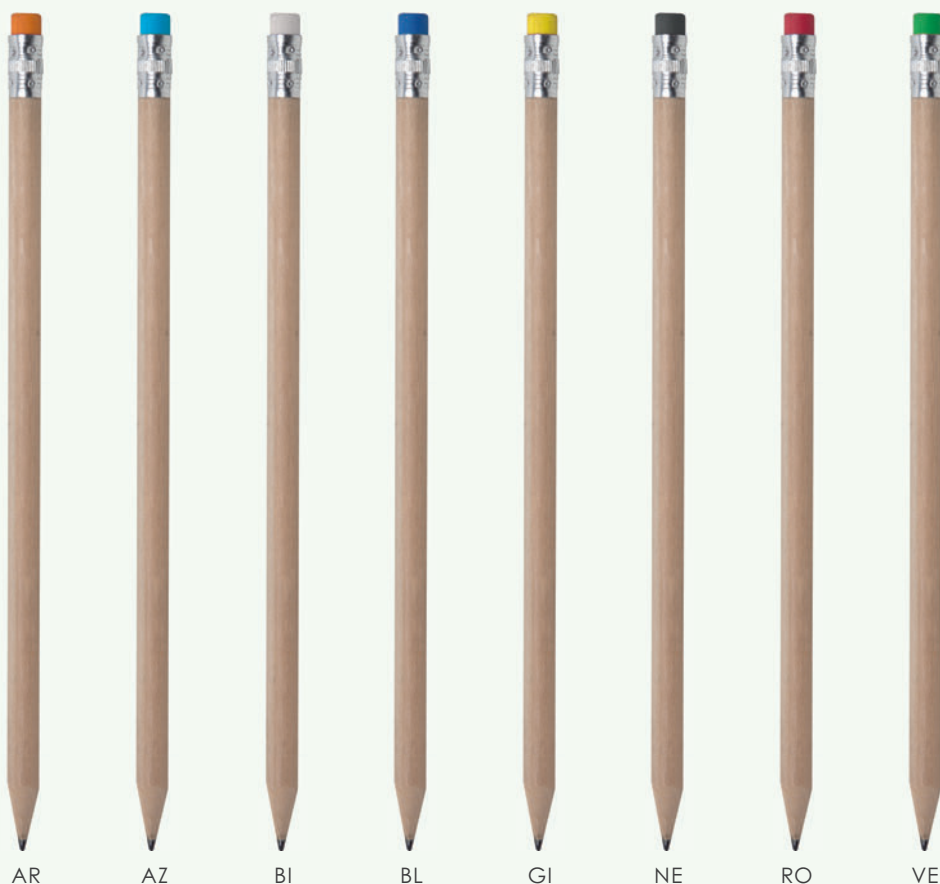

Gommino per
cancellare colorato

Matita in legno
laccato nero

AR

AZ

BI

BL

NE

RO

VE

PD570 VALENTINA

matita in legno laccato
gommino bianco
pretemperata

☑ Ø 0,7xh19 cm ca

📦 100/1000 📦 SE TA UV

AZ

BI

BL

CL

NE

OR

RO

SI

VE

PD575 FIONA

matita in legno pretemperata
gommino colorato

☑ Ø 0,7xh19 cm ca

📦 100/1000 📦 SE TA UV

AR

AZ

BI

BL

GI

NE