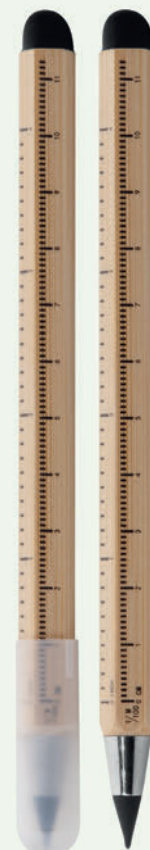

EC

VE

PD539 PUNTA E MISURA

matita inesauribile fusto in bamboo
gommino touch, cappuccio trasparente
righello in centimetri e pollici

- ☑ Ø 1xh14,8 cm ca
- 📦 100/2000
- ⊕ SE TA UV

Bamboo

Green

TOUCH SCREEN

PD487 ETERNA

matita inesauribile con fusto in metallo
gommino touch, minuterie cromate
gomma estraibile, cappuccio

- ☑ Ø 0,9xh14,8 cm ca
- 📦 100/1000
- ⊕ IN SE TA UV

TOUCH SCREEN

Gomma per cancellare
tubolare estraibile