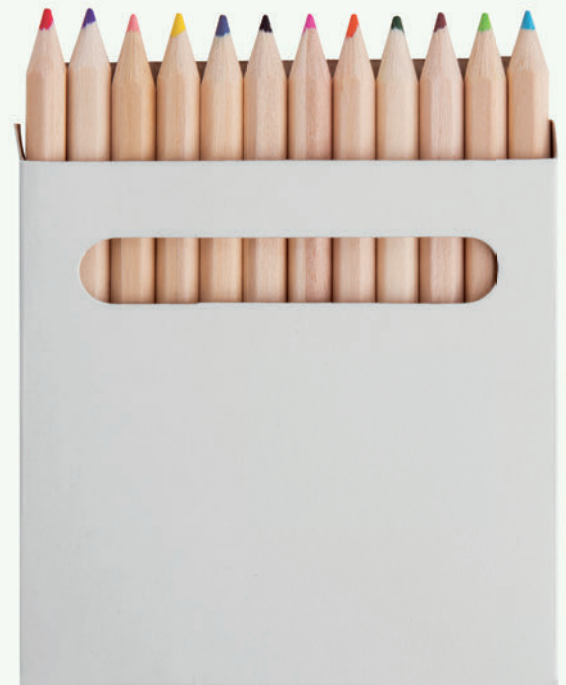

PD532 CANVAS

set 7 mini pastelli in legno pretemperati

- ☑ pastello: Ø 0,75xh6,5 cm ca
- ☑ astuccio: Ø 2,5xh10 cm ca
- 📦 50/400 🏠 SE TA UV

PD536 PABLO

set 12 mini pastelli pretemperati, 12 disegni da colorare carta 80 g

- pastello: Ø 0,75xh9 cm ca
- astuccio: 9xh9x1 cm ca
- 25/200
- SE TA UV

Blocco incluso
con 12 disegni
da colorare

12 pastelli
pretemperati
in astuccio bianco

PD540 LEONARDOset 12 mini pastelli in legno, pretemperati
astuccio in cartoncino naturale