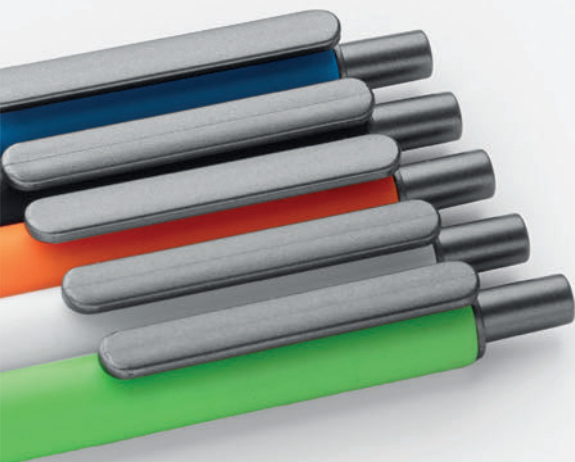

PD192 KIBALI

penna in plastica, refill nero
minuterie in metallo grigio

☐ Ø 1xh14 cm ca
📦 50/500 📏 IN SETA UV

AR AZ BI BL GI NE RO VE VL