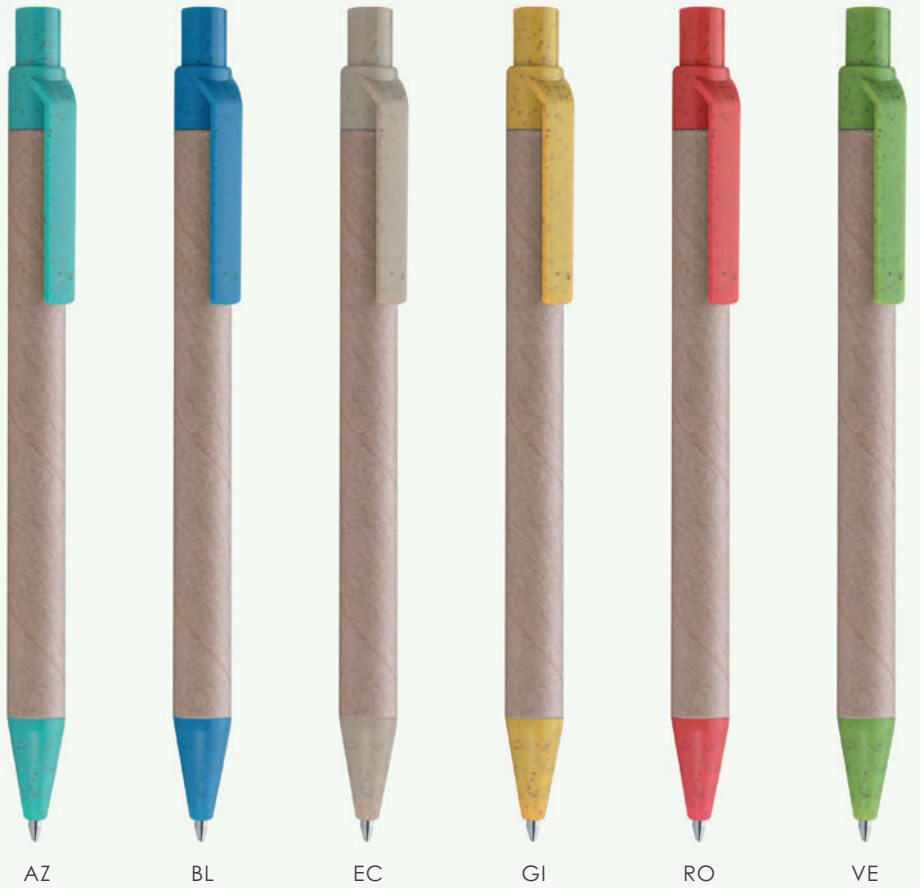

PD495 LEAF

penna in carta, refill nero
minuterie in paglia di frumento

☑ Ø 1,1xh14 cm ca
☑ 50/1000 ☑ SE TA UV