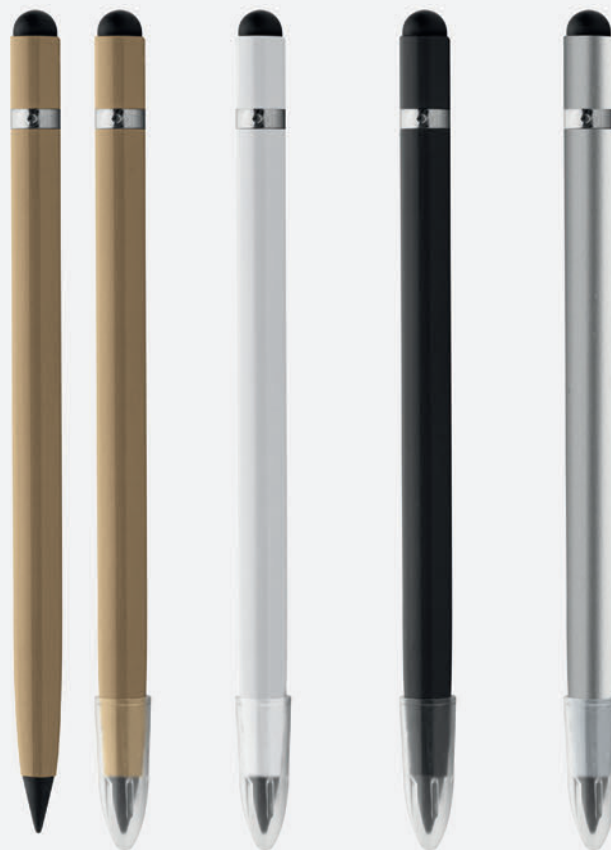

NE

Astuccio universale
in carta riciclata

Matite Inesauribili

Le matite inesauribili sono caratterizzate da un tratto simile a quello delle matite tradizionali, ma al posto della classica mina in grafite presentano una punta in metallo che rilascia sulla carta una traccia costituita da particelle di metallo ossidato.

PD537 EVERGREEN

matita inesauribile
fusto e cappuccio in carta

- ☑ Ø 0,7xh14,6 cm ca
- 📦 100/2000
- 🌱 SE TA UV

Green

EC

VE

PD539 PUNTA E MISURA

matita inesauribile
fusto in bamboo
gommino touch
cappuccio trasparente
righello in centimetri e pollici

- ☑ Ø 1xh14,8 cm ca
- 📦 100/2000
- 🌱 IN SE TA UV

Bamboo

Green

TOUCH SCREEN

PD487 ETERNA

matita inesauribile con fusto in metallo
gommino touch, minuterie cromate
gomma estraibile, cappuccio

- ☑ Ø 0,9xh14,8 cm ca
- 📦 100/1000
- 🌱 IN SE TA UV

TOUCH SCREEN

Gomma per cancellare
tubolare estraibile

OR

BI

NE

SI

Sprout

Matite Piantabili