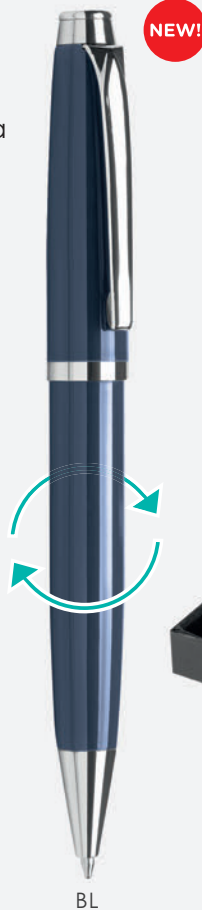

- astuccio: 17,1x6,2xh2,5 cm ca
- penna: Ø 1,35xh13,5 cm ca
- 10/100 SE IN TA UV

BI

GR

NE

VS

BL

**PD035 MILLERIGHE**

penna a sfera refill in metallo
gommino per touch screen
corredata di astuccio

- astuccio: 17,1x6,2xh2,5 cm ca
- penna: Ø 1,1xh14,1 cm ca
- 10/100 SE IN TA UV

BI

BL

GR

NE

VS

PD036 WOOD SET

set penne sfera e roller
in bamboo e metallo
astuccio in legno