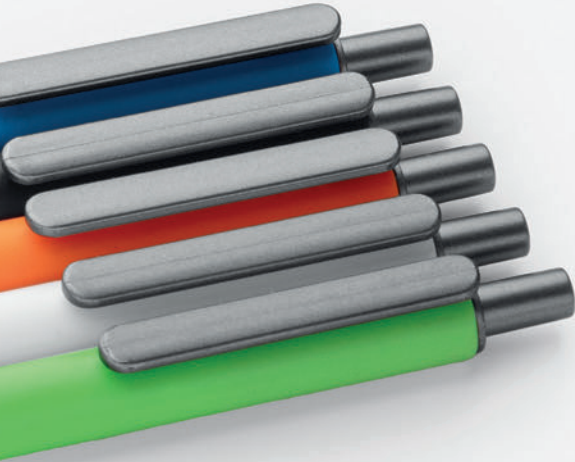

PLASTICA
ANTIBATTERICA

NEW!

AR AZ BI BL GI NE RO VE VL

PD192 KIBALI

penna in plastica, refill nero
minuterie in metallo grigio

- ☐ Ø 1xh14 cm ca
- ☐ 50/500
- ☐ IN SETTA UV

PLASTICA
ANTIBATTERICA

NEW!