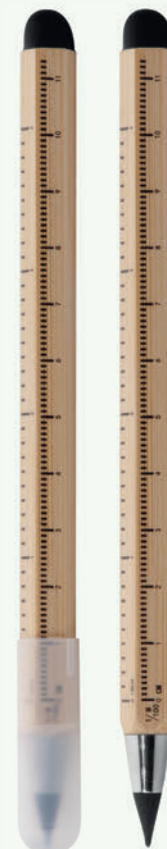

- ☑ Ø 1xh14,8 cm ca
- 📦 100/2000
- 🌱 IN SE TA UV

Bamboo

Green

TOUCH SCREEN

PD487 ETERNA

matita inesauribile con fusto in metallo
gommino touch, minuterie cromate
gomma estraibile, cappuccio

- ☑ Ø 0,9xh14,8 cm ca
- 📦 100/1000
- 🌱 IN SE TA UV

TOUCH SCREEN

Gomma per cancellare
tubolare estraibile

OR

BI

NE

SI

Sprout

Matite Piantabili