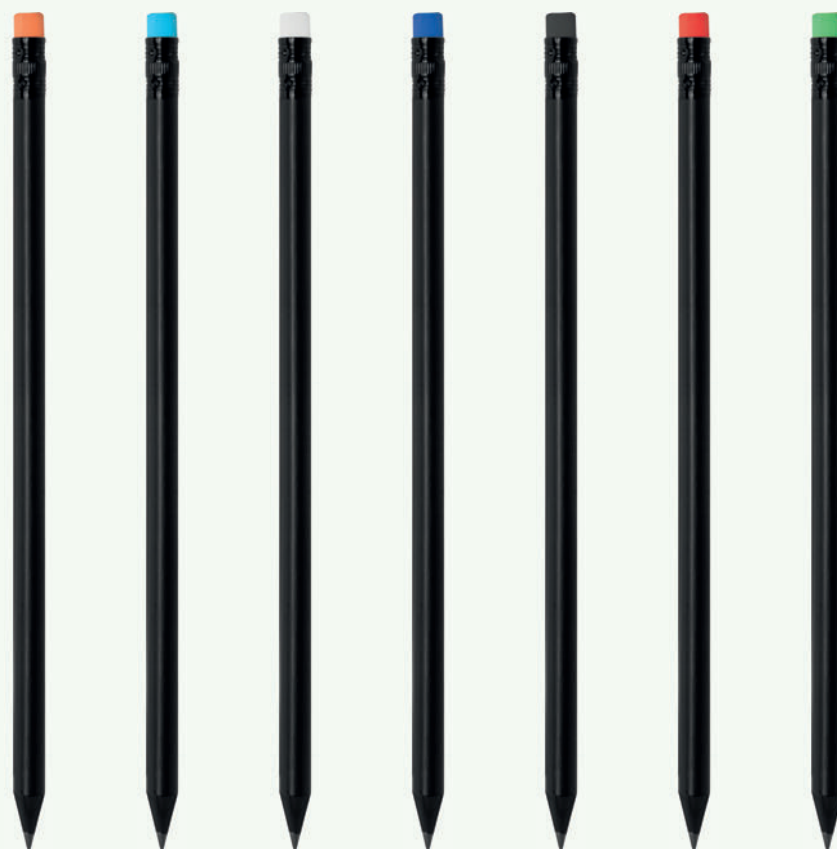

Gommino per
cancellare colorato

Matita in legno
laccato nero

AR

AZ

BI

BL

NE

RO