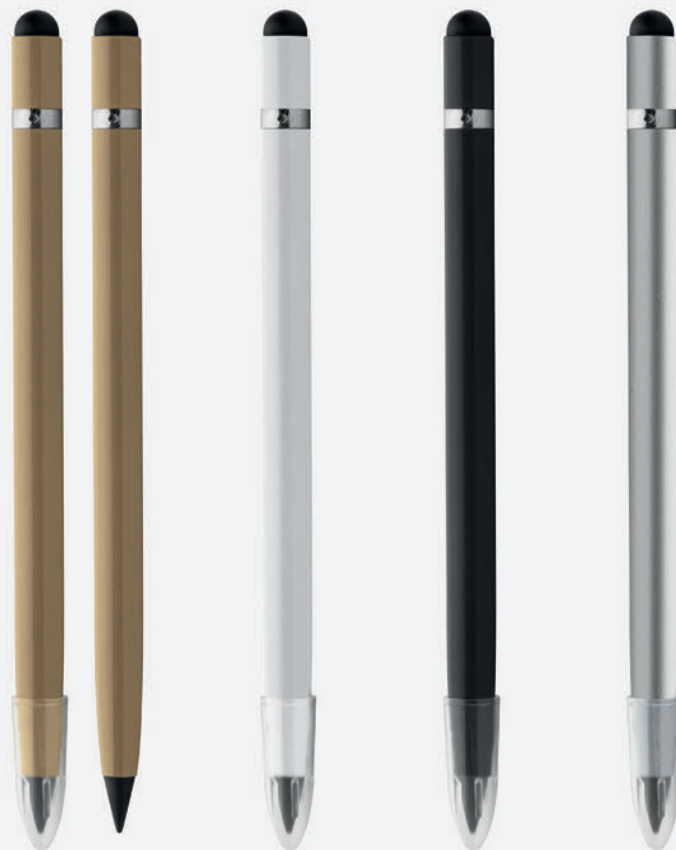

PD487 ETERNA

matita inesauribile con fusto in metallo
gommino touch, minuterie cromate
gomma estraibile, cappuccio

- ☑ Ø 0,9xh14,8 cm ca
- 📦 100/1000
- ⊕ IN SE TA UV

TOUCH SCREEN

Gomma per cancellare
tubolare estraibile