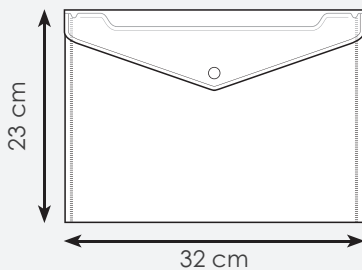

PH510 FLIP

busta portadocumenti in pp
chiusura con bottone

32x23 cm ca
12/480 SE