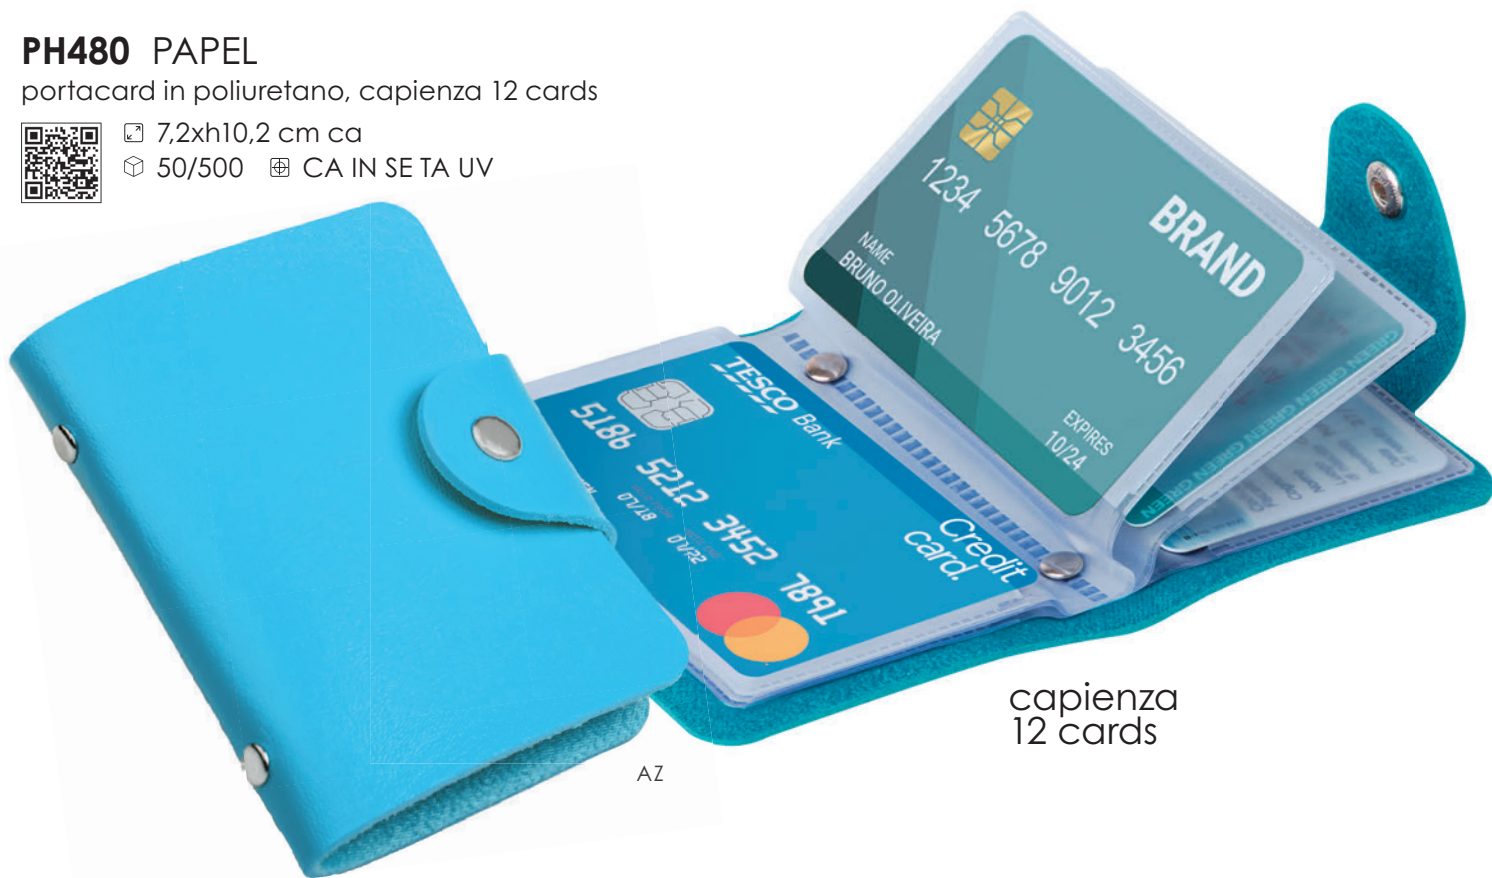

PH480 PAPEL

portacard in poliuretano, capienza 12 cards

7,2xh10,2 cm ca

50/500 CA IN SETA UV

capienza
12 cards

AZ