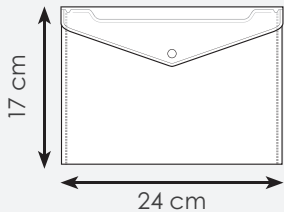

- 6,2x9,5 cm ca
- 120/960 SE UV

BI

BL

NE

RO

SI

VE

VL

BL

BI

RO

RY

VE

PH504 SCATH

busta portadocumenti in pvc chiusura con bottone

21x15 cm ca

20/600 SE

RY

TR

PH507 MINI FLIP

busta portadocumenti in pp
chiusura con bottone

24x17 cm ca
20/600 SE

adatta per
documenti fino
al **formato A5**
(fogli non piegati)

PH507RY