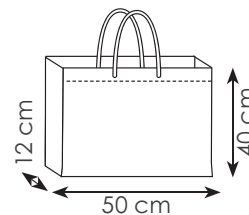

PG171 ANDRA MAXI

shopper in tnt,manici lunghi
soffietto, rifiniture termosaldate

50x40x12 cm ca
25/100 SE