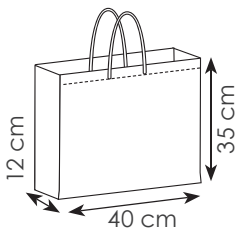

PG139 GLITTER 2

40x35x12 cm ca
50/200 SE

BL