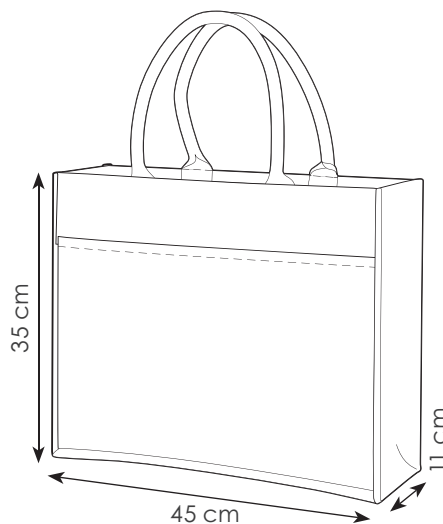

PG242 JUDI

borsa in juta e cotone, manici lunghi imbottiti
tasca frontale in cotone

45x35x11 cm ca
10/50 DI SE TR