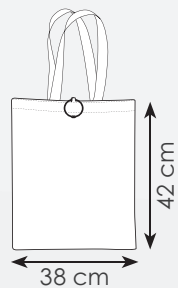

PG110 PERCY

borsa shopping in poliestere 190T
ripiegabile con elastico
manici lunghi

38x42 cm ca
10/300 SE SU(BI)

AR