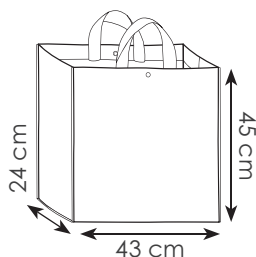

## PG091 EBE

shopper maxi  
polipropilene  
soffietto, bottone  
manici in nylon

43x45x24 cm ca  
10/100 SE

BI

BL

**SHOPPER  
RIUTILIZZABILE**