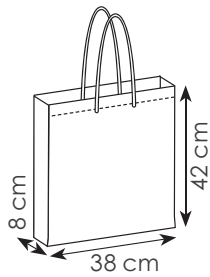

RO

**PG465 CARIBE**

borsa shopping in tnt rpet, manici lunghi, soffietto

38x42x8 cm ca  
50/200 SE

**PG466 MOKI**

borsa shopping in tnt rpet, manici lunghi, soffietto

45x40x18 cm ca  
50/200 SE