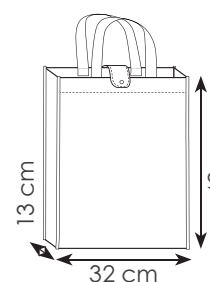

### PG173 FEDRA

borsa shopping in tnt, richiudibile con bottone, manici corti, rifiniture cucite

- ☑️ aperta: 32x42x13 cm ca
- ☑️ chiusa: 15x13 cm ca
- 📦 10/200 🏠 SE

Shopper  
ripiegabile  
e richiudibile  
con bottone