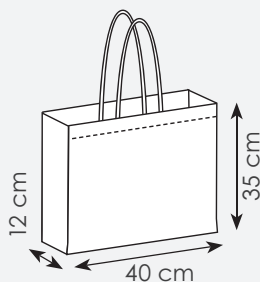

### PG134 CLEAR

borsa shopping in tnt laminato, manici lunghi, soffietto rifiniture termosaldate

40x35x12 cm ca  
10/200 SE

BI

BL

NE

RO

VL