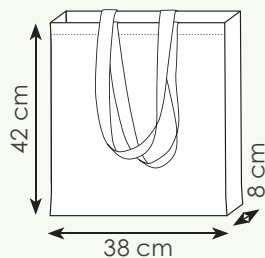

### PG194 SHELLEY

borsa shopping in cotone manici lunghi colorati soffietto, rifiniture cucite

38x42x8 cm ca

220 g/mq

10/100 DI SE TR

Cotone

AZ

Shopper  
in cotone