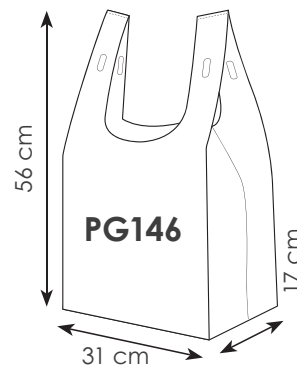

Shoppers in tnt
con manici
forati per
espositori

PG146 CATEGORY B
shopper in tnt con soffietto, rifiniture termosaldate

31x56x17 cm ca 10/400 SE

PG148 CATEGORY S
shopper in tnt con soffietto, rifiniture termosaldate

22x44x14 cm ca 10/500 SE