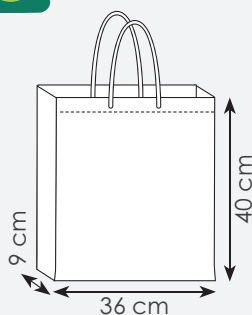

### PG153 DEMETRA

borsa shopping in tnt, soffietto, rifiniture termosaldate, manici lunghi

36x40x9 cm ca  
10/200 SE