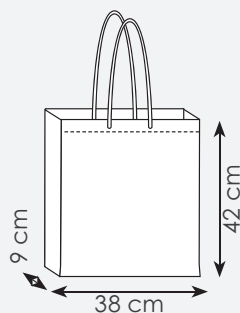

GI

NE

RO

VE

**PG129 ILEX**borsa shopping polietilene,  
manici lunghi  
rifiniture cucite

38x42 cm ca

10/400 SE SU TR

**Speciale  
sublimazione**La shopper PG129,  
realizzata interamente  
in polietilene, è stata  
pensata per ottenere  
il miglior risultato con  
la tecnica di stampa  
sublimatica