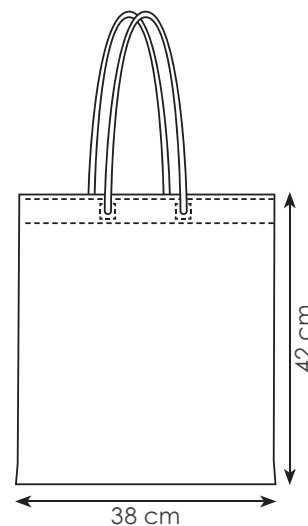

PG160 MUSA

borsa shopping in tnt, manici lunghi, rifiniture cucite

38x42 cm ca 10/200 SE

AR

AZ

BI

BL

EC

FX

GI

MA

NE

RO

RY

VE

SHOPPER RIUTILIZZABILE