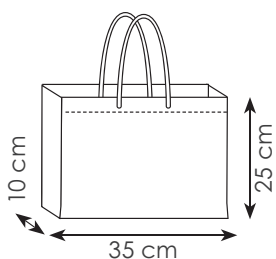

PG176 DAFNE

35x25x10 cm ca
10/200 SE