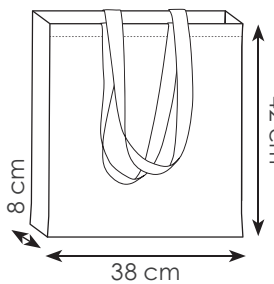

Shopper
in cotone

PG203 MENFI

borsa shopping in cotone, manici lunghi, soffietto

38x42x8 cm ca 220 g/mq

10/90 DI SE TR

AR

BI

BL

FX

GI

GR

NE

RO

RY

VL