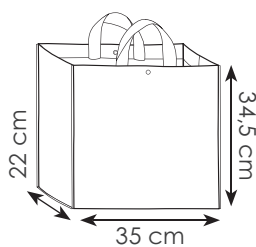

PG093 ARES

shopper
polipropilene
soffietto, bottone
manici in nylon

35x34,5x22 cm ca
10/100 SE

RO