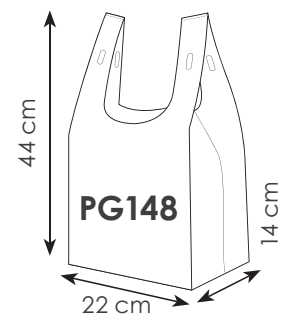

Shoppers in tnt
con manici
forati per
espositori

PG146 CATEGORY B
shopper in tnt con soffietto, rifiniture termosaldate

31x56x17 cm ca 10/400 SE

PG148 CATEGORY S
shopper in tnt con soffietto, rifiniture termosaldate

22x44x14 cm ca 10/500 SE