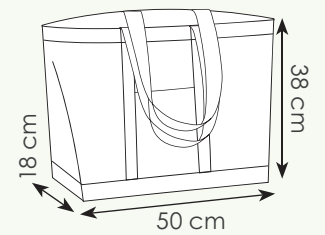

PG455 JEANNE

borsa in cotone canvas
soffietto, manici lunghi colorati

50x38x18 cm ca 280 g/mq
10/50 SE TR