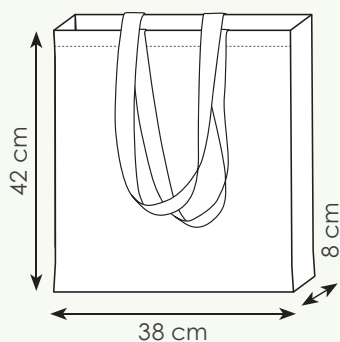

PG202 ASSUAN

borsa shopping in cotone, manici lunghi rifiniture cucite, soffietto, colore naturale

38x42x8 cm ca 220 g/mq

10/100 DI SE TR

Cotone

PG194 SHELLEY

borsa shopping in cotone manici lunghi colorati soffietto, rifiniture cucite

38x42x8 cm ca

220 g/mq

10/100 DI SE TR

Cotone

AZ