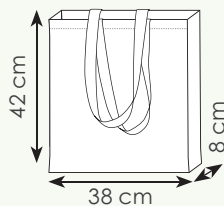

### PG422 GUSSET 140

shopper in cotone organico manici lunghi, soffietto

38x42x8 cm ca 140 g/mq  
10/90 SE TR

Cotone organico