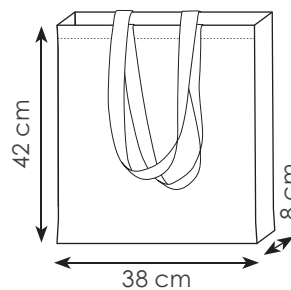

**PG177 ANNIE**

- 38x42 cm ca
- 10/200
- 150 g/mq SE TR

**PG437 LARA**

- 38x42 cm ca
- 10/100
- 280 g/mq SE TR

RO

**PG477 ANDY**

shopper in cotone riciclato  
soffietto manici lunghi

38x42x8 cm ca 150 g/mq  
10/200 SE TR