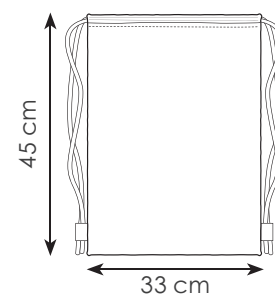

Sacca zaino in cotone riciclato

PG179 MELISSA

sacca zaino, cotone riciclato
doppia corda di chiusura, rifiniture cucite

- ☑ 33x45 cm ca
- ☑ 150 g/mq
- ☑ 10/200 ☒ SE TR