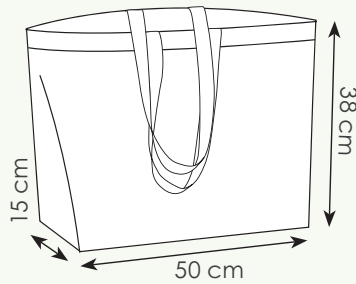

### PG181 CORDELIA

shopper in cotone extrapesante  
 manici lunghi, soffietto  
 rifiniture cucite

- 50x35x16 cm ca
- 320 g/mq
- 10/100 SE TR

Cotone

EC

**PG436 RAPHY**

shoppers in cotone organico, soffietto manici lunghi, rifiniture cucite