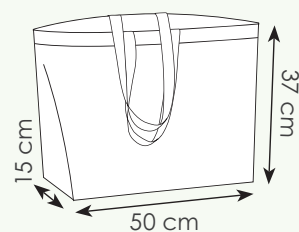

PG487 NANCY

borsa in cotone canvas riciclato
soffietto, manici lunghi

50x37x15 cm ca 280 g/mq

10/100 SE TR

**Cotone
canvas
riciclato**

**280
gsm**