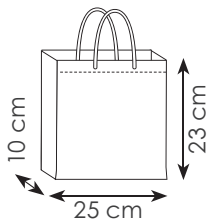

RY

VE

**SHOPPER**  
RIUTILIZZABILE

PG167RO

PG171BL

**PG167 ANDRA**

shopper in tnt,manici corti  
soffietto, rifiniture termosaldate

25x23x10 cm ca  
50/400 SE