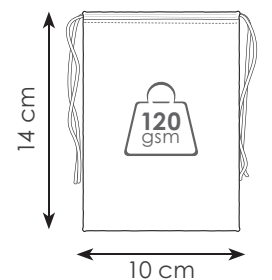

PG191 SIA

sacchetto in cotone
doppia corda di chiusura
colore naturale

- ☑ 10x14 cm ca
- 📦 100/500
- ⊕ DI SE TR
- 📄 120 g/mq