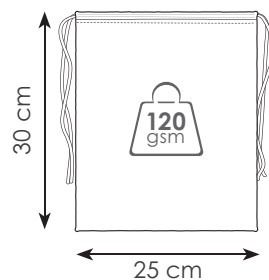

PG192 LIA

sacchetto in cotone
doppia corda di chiusura
colore naturale

- ☑ 25x30 cm ca
- 📦 50/250
- ⊕ DI SE TR
- 📄 120 g/mq