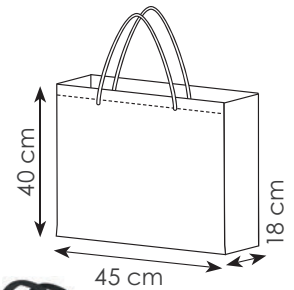

RO

**PG465 CARIBE**

borsa shopping in tnt rpet, manici lunghi, soffietto

38x42x8 cm ca  
50/200 SE

**PG466 MOKI**

borsa shopping in tnt rpet, manici lunghi, soffietto

45x40x18 cm ca  
50/200 SE