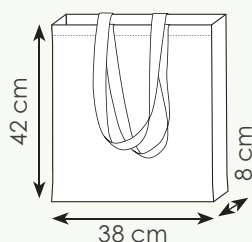

### PG423 NEREA

shoppers in cotone canvas, manici lunghi, soffietto

38x42x8 cm ca 280 g/mq  
10/100 SE TR

Cotone canvas

AR

BI

GI

NE