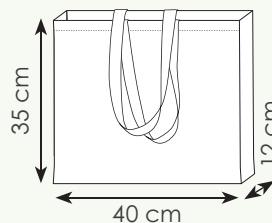

PG451 CLOE

borsa in cotone canvas, soffietto, manici lunghi

40x35x12cm ca 200 g/mq

10/100 SE TR

Cotone canvas

NE

AR

BI

BL

GI

RO

RY

VL

Cotone canvas

PG450 REBECCA

borsa in cotone canvas, soffietto, manici lunghi

40x35x12cm ca 200 g/mq

10/100 SE TR

Cotone canvas