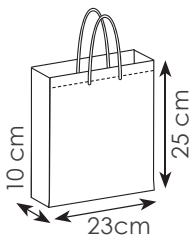

## PG138 GLITTER 1

23x25x10 cm ca  
50/200 SE

BL

OR

RO

SI