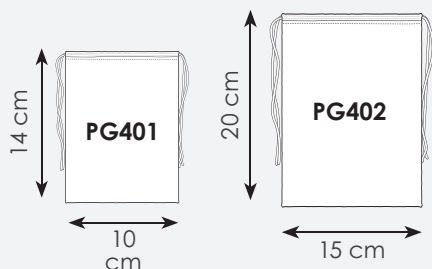

PG170 BAG T

sacca multiuso in tnt, doppia corda, rifiniture cucite

36x41 cm ca 10/200 SE

AR

BI

BL

GI

NE

RO

RY

VE

Sacchetti multiuso termosaldati in tnt

doppia corda di chiusura
rifiniture termosaldate
70 grammi

PG401 BIJOU

10x14 cm ca
500/2500 SE

BL

EC

PG402 PARCELLE

15x20 cm ca
50/1000 SE

NE

RO