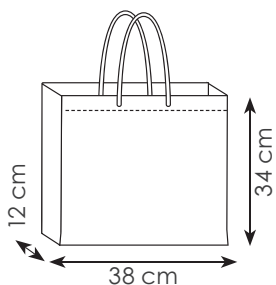

PG174 DAFNE BIG

38x34x12 cm ca
50/250 SE