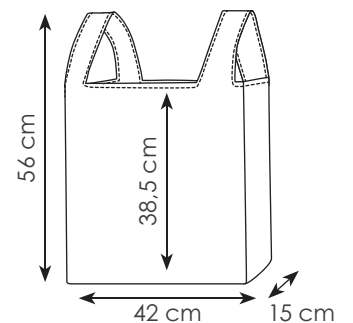

### PG096 PRINCESS

borsa shopping in polipropilene, manici corti, laminata

45x40x18 cm ca

25/150 SE

NEW!

SHOPPER  
RIUTILIZZABILE

BI

BL

NE

RY

RO

**PG106 TRACY**

borsa shopping in poliestere 210D, piegabile in pochette, manici integrati

- ☑️ aperta 42x56x15 cm ca
- ☑️ pochette 14,5x9,5 cm ca
- 📦 50/200 📦 SE SU(BI)

AR

VE

### PG108 SAMMY

borsa shopping in poliestere 210D  
piegabile in pochette, manici integrati

- ☑️ aperta 40x57x7,5 cm ca
- ☑️ pochette 16x15 cm ca
- 📦 50/300 🌐 SE SU(BI)

**PG110 PERCY**

borsa shopping in poliestere 190T  
ripiegabile con elastico  
manici lunghi