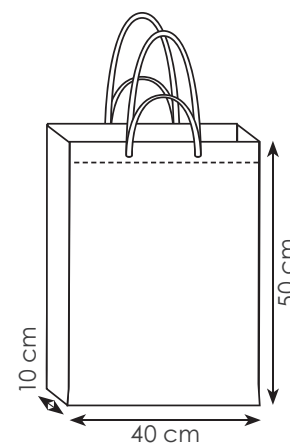

### PG153 DEMETRA

borsa shopping in tnt, soffietto, rifiniture termosaldate, manici lunghi

36x40x9 cm ca  
10/200 SE