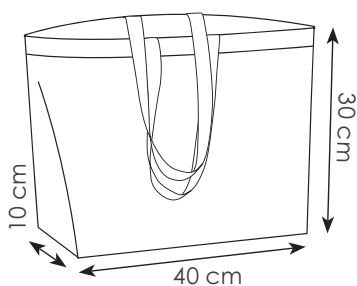

PG452 TERNURA

borsa shopping in cotone, manici lunghi
rifiniture cucite, colore naturale

40x30x10 cm ca 120 g/mq
50/250 SE TR

Cotone