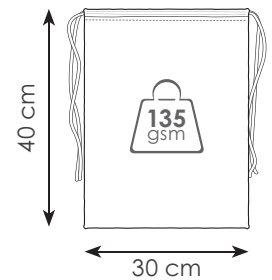

PG183 ZOE

sacchetto in cotone
doppia corda di chiusura
colore naturale

- ☑ 30x40 cm ca
- 📦 10/200
- ⊕ DI SE TR
- 📄 135 g/mq