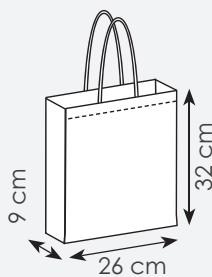

PG134 CLEAR

borsa shopping in tnt laminato, manici lunghi, soffietto rifiniture termosaldate

40x35x12 cm ca
10/200 SE

PG135 ALIDA

borsa shopping in tnt laminato manici lunghi, soffietto rifiniture termosaldate

26x32x9 cm ca
50/250 SE

AR