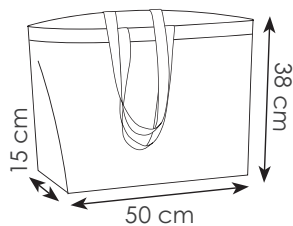

PG441 CALIPSO

50x38x15 cm ca 135 g/mq
10/200 DI SE TR