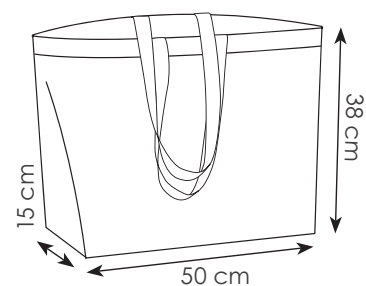

PG440 NINA

borsa shopping in cotone, manici lunghi
rifiniture cucite, colore naturale

50x38x15 cm ca 135 g/mq
10/200 SE TR

Cotone