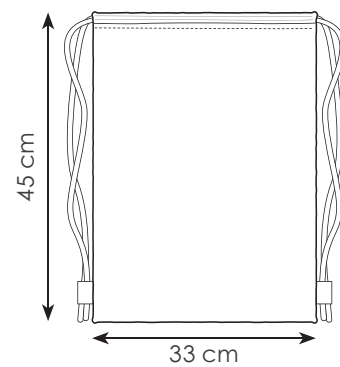

## PG197 HELLAS

sacca zaino in cotone  
doppia corda di chiusura  
colore naturale, rifiniture cucite

33x45 cm ca 130 g/mq  
10/200 DI SE TR

AR

EC

NE

RY

Sacca zaino in cotone riciclato