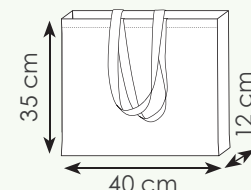

VL

Cotone canvas

PG450 REBECCA

borsa in cotone canvas, soffietto, manici lunghi

40x35x12cm ca 200 g/mq

10/100 SE TR

Cotone canvas