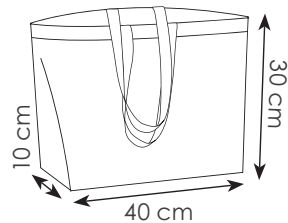

PG453 BETTY

40x30x10 cm ca 120 g/mq
50/250 DI SE TR