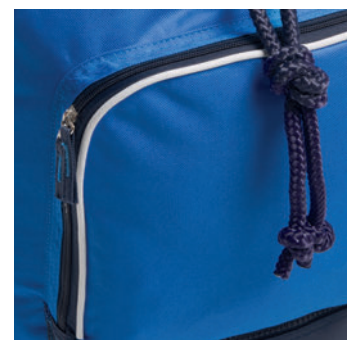

tascone frontale con zip

PG274 EQUIPE

sacca zaino poliestere 600D, scarpiera, spallacci imbottiti regolabili, tiralampo, doppia corda, tascone frontale con zip

37xh56x25 cm ca

1/15 SE TR

BL

NG

RO