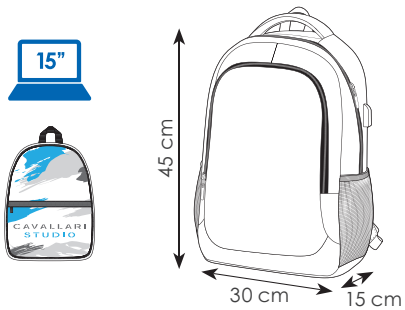

CA031 YOUNG

zaino in poliestere 300D
tasca anteriore con zip
vano imbottito per pc fino a 15"
tasche laterali in materiale traforato
vano 2 tasche e porta penne
connettore USB con cavo
retro e spallacci imbottiti
fascia per trolley sul retro
borsa in tnt Cavallari Studio

30x45x15 cm ca

1/25 SE

BL

NE

GR