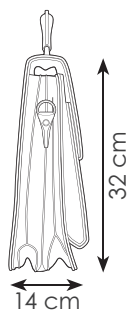

PH106 PRESTIGE

cartella in ecopelle
chiusura in metallo, tasca sul retro
interno multitasche con cerniera
tasca interna imbottita porta pc
tracolla regolabile con salvaspalle
corredata di astuccio

43x32x14 cm ca

1/6 SE