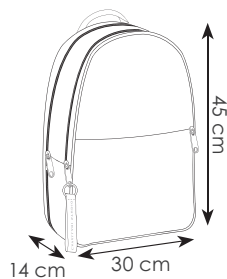

30x48x17 cm ca

1/10 SE

chiusura con fibbia

fascia per trolley sul retro

vano interno per laptop e tablet

CA026 SHADOW

zaino in ecopelle
 finiture cromate nere
 doppio scomparto con zip
 fascia per trolley sul retro
 vano imbottito per pc fino a 15"
 retro imbottito
 tasca antitaccheggio
 1 tasca anteriore con zip
 1 interna con zip
 spallacci imbottiti
 asola porta occhiali
 borsa in tnt Cavallari Studio

30x45x14 cm ca

1/10 SE

tasca interna con zip

tasca antirapina nascosta sul retro

vano interno per laptop e tablet

CA031 YOUNG

zaino in poliestere 300D
 tasca anteriore con zip
 vano imbottito per pc fino a 15"
 tasche laterali in materiale traforato
 vano 2 tasche e porta penne
 connettore USB con cavo
 retro e spallacci imbottiti
 fascia per trolley sul retro
 borsa in tnt Cavallari Studio