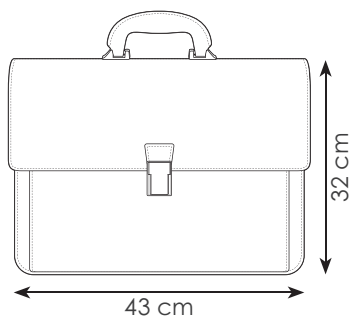

PH106 PRESTIGE

cartella in ecopelle
chiusura in metallo, tasca sul retro
interno multitasche con cerniera
tasca interna imbottita porta pc
tracolla regolabile con salvaspalle
corredata di astuccio

43x32x14 cm ca

1/6 SE