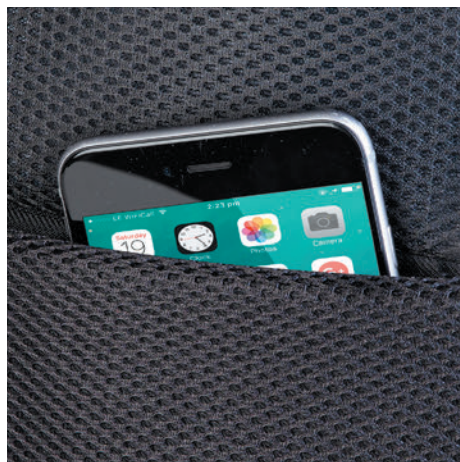

tasca antirapina sul retro