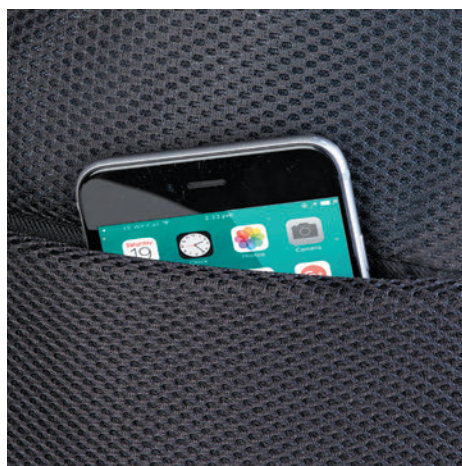

tasca antirapina nascosta sul retro