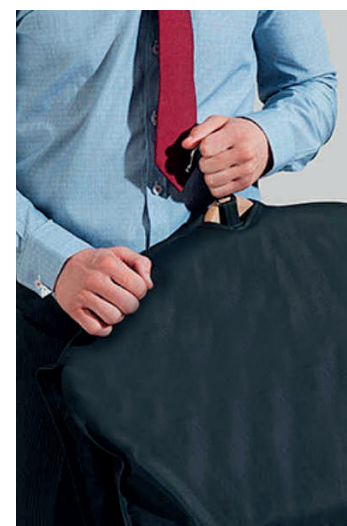

Copri abiti da armadio viaggio e sartoria

in tnt con soffietto

PJ701 TUXEDO

copri abiti da viaggio in tnt soffietto, richiudibile con velcro
finestra per identificazione
doppio manico

100x60x10 cm ca

10/100 SE

doppio manico