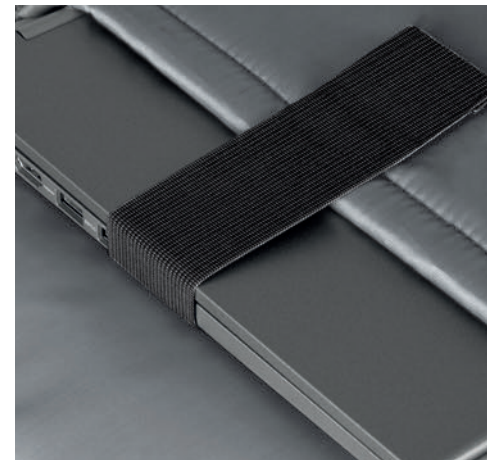

30x48x17 cm ca

1/10 SE

chiusura con fibbia

fascia per trolley sul retro

vano interno per laptop e tablet

CA026 SHADOW

zaino in ecopelle
 finiture cromate nere
 doppio scomparto con zip
 fascia per trolley sul retro
 vano imbottito per pc fino a 15"
 retro imbottito
 tasca antitaccheggio
 1 tasca anteriore con zip
 1 interna con zip
 spallacci imbottiti
 asola porta occhiali
 borsa in tnt Cavallari Studio