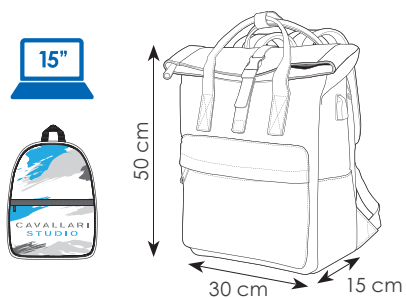

CA043 TODAY

zaino in ecopelle, chiusura full zip
fibbia in metallo, vano interno
tasca imbottita per pc fino a 15"
fondo rigido
taschino interno con zip
retro e spallacci imbottiti
tasca frontale e laterale
tasche laterali, connettore USB

30x50x15 cm ca
1/25 SE

NE