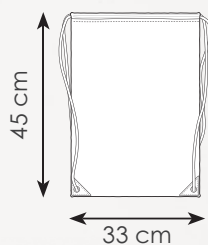

PG480 NOA

sacca zaino in poliestere 210D
doppia corda di chiusura colorata

- 33x45 cm ca
- 10/200 SE SU(BI) TR

RO