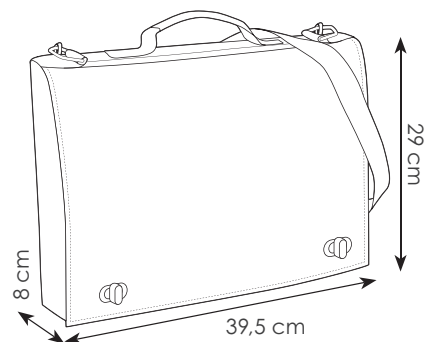

PH234 VALLEY

borsa p/documenti
poliestere 600D
interno multitasche
tracolla regolabile

39,5xh29x8 cm ca

1/30 SE TR

Tracolla business portadocumenti
con interno multitasche