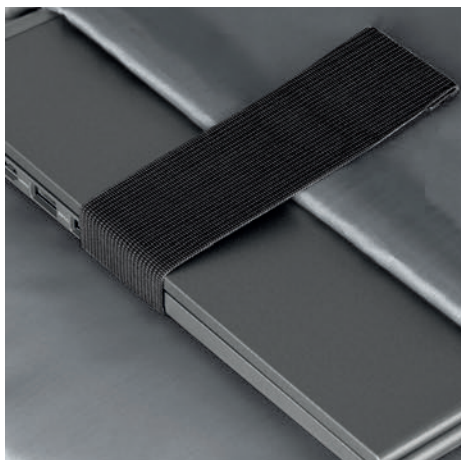

vano interno per laptop e tablet