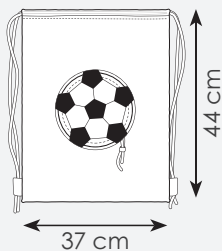

sacca zaino in RPET, doppia corda di chiusura

- 33x45 cm ca
- 10/200 SE SU (BI) TR

PG279 GOAL

sacca zaino in poliestere 190T
doppia corda di chiusura
piegabile in pouch

- 37x44 cm ca
- 10/100 SE TR

stampabile
anche
sul lato
posteriore