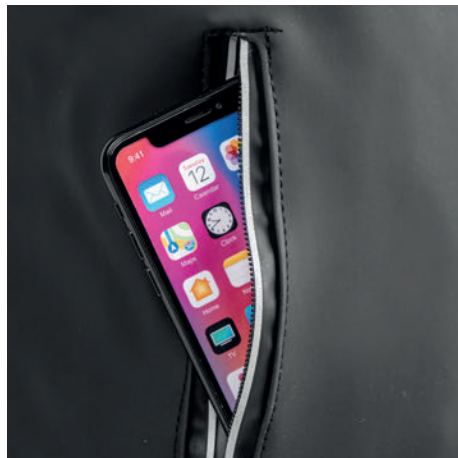

📏 27x54x12,5 cm ca

📦 1/20 🌐 SE

NE

VE

BL

 WATER
PROOF

rivestimento impermeabile

tasca anteriore con zip