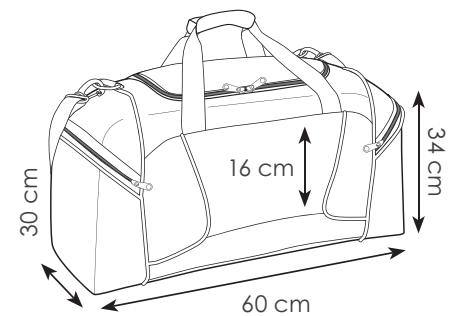

PG267 NESS

borsone sport in poliestere 600D
doppio manico con velcro
doppie tasche laterali
tiralampeo in tessuto
tracolla regolabile
piedini in plastica

60x34x30 cm ca

1/20 SE TR