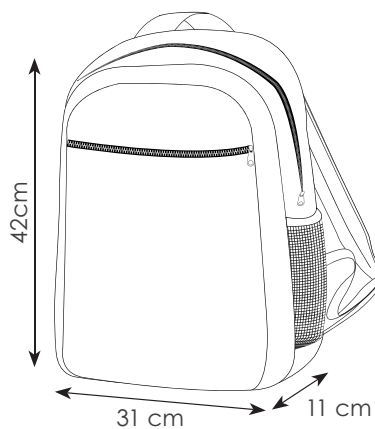

PG514 HYAMS

zaino in poliestere 300D
vano imbottito per pc fino a 15"
tasca frontale con cerniera
zip con cursore con inserti colorati
spallacci imbottiti e regolabili
tasca laterale in materiale traforato

31x42x11 cm ca
1/20 SE