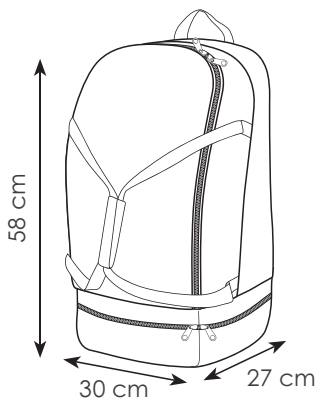

PG281 CRAWL

zaino sport in poliestere 600D
scarpiera cm h11 ca
sacca interna portabiancheria
tiralampo in tessuto

30xh58x27 cm ca
1/20 SE TR

BL