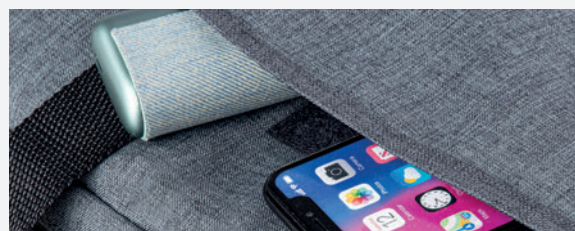

GR

RY

PH204 MONTRY DUE TONI

borsa porta PC imbottita in poliestere 300D, effetto melange, tasca frontale con velcro, tracolla regolabile e manici

38x32x4 cm ca 1/36 SE TR

tasca frontale con velcro

PH222 QUOTA DUE TONI