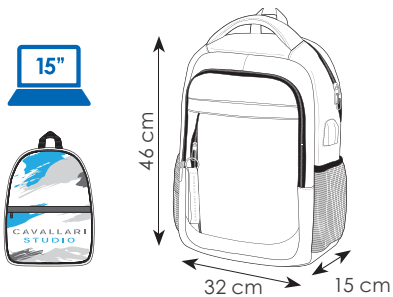

CA046 POSH

zaino in nylon 180D
2 tasche anteriori con zip
fascia per trolley sul retro
vano 2 tasche e porta penne
connettore USB
tasca imbottita per pc fino a 15"
tasche laterali in materiale traforato
retro e spallacci imbottiti
borsa in tnt Cavallari Studio

32x46x15 cm ca

1/25 SE

connettore USB integrato