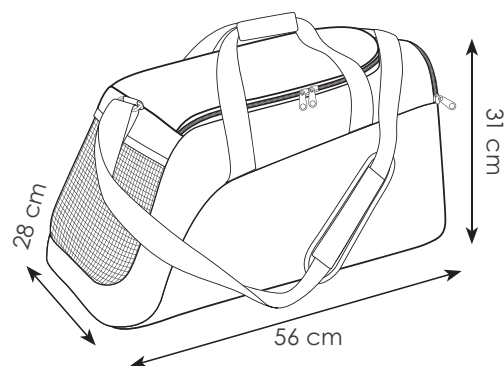

60x34x30 cm ca

1/20 SE TR

tiralampeo in tessuto

tracolla removibile

piedini in plastica

BL

GR

RO

**PG271 NET**

borbone sport in poliestere 600D, apertura superiore con doppio cursore tiralambo in tessuto, tracolla regolabile, piedini in plastica, tasche laterali

56x31x28 cm ca 1/25 SE TR

tasca laterale con zip e tiralambo