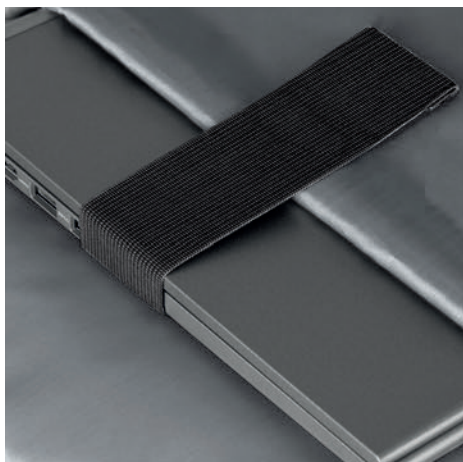

vano interno per laptop e tablet