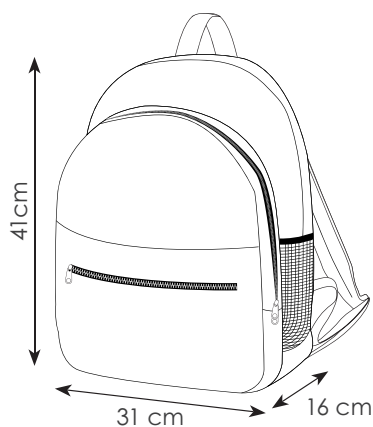

PG516 UNIVERSITY

zaino in poliestere 600D
due tasche frontali
spallacci imbottiti e regolabili
tasca laterale in materiale traforato
doppio compartimento con cerniera

31x41x16 cm ca

1/40 SE

BL

GI