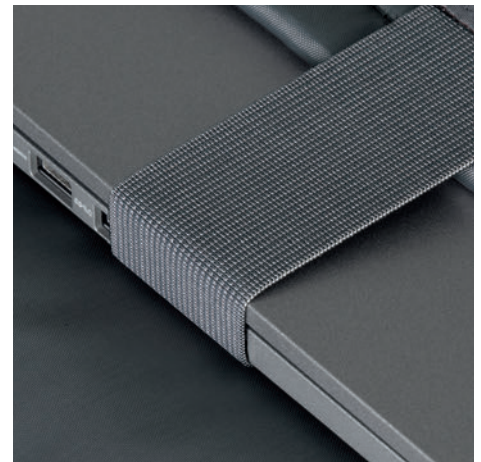

32x46x15 cm ca

1/25 SE

connettore USB integrato

fascia posteriore per trolley

vano interno per laptop e tablet

CA055 MODULAR

zaino in poliestere 900D
impermeabile
vano imbottito per pc fino a 15"
compartimento interno con mesh
doppia tasca con zip di chiusura
tasca laterale con cerniera
vano estensibile, connettore USB
materiale resistente all'acqua