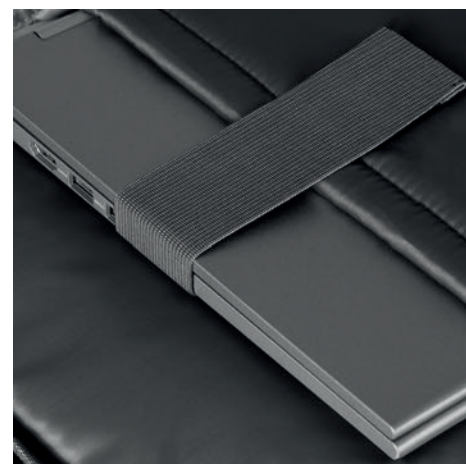

32x42x14 cm ca

1/25 SE

doppio uso:
 zaino e
 borsa a
 mano

connettore USB integrato

cavo USB interno integrato

vano interno per laptop e tablet

CA035 BLOSSOM

zaino/cartella in poliestere 420D e PU
 apertura completa, connettore USB
 secondo manico uso borsa a mano
 tasca anteriore e laterale con zip
 fascia per trolley sul retro
 tasca imbottita per pc fino a 15"
 7 tasche interne e p/penne
 spallacci removibili a scomparsa
 retro imbottito con tasca nascosta
 borsa in tnt Cavallari Studio