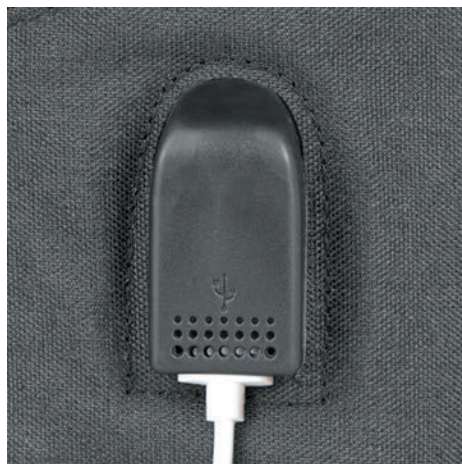

connettore USB integrato