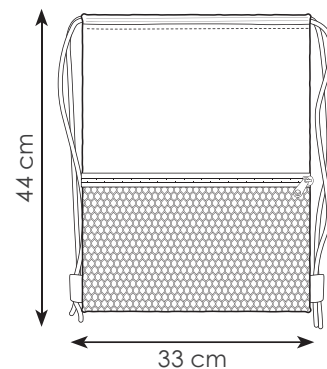

RO

PG278 REFRAIN

sacca zaino in poliestere 210D
doppia corda di chiusura
tasca traforata con zip

33x44 cm ca

10/200

SE SU(BI) TR

Sacca zaino
**con tasca
anteriore
con zip**

AR