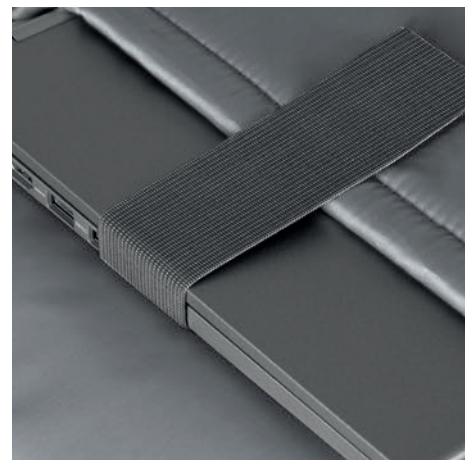

28x44x14 cm ca
 1/10 SE

BL

CP

GR

NE

tasca frontale espandibile vano casco

vano interno per laptop e tablet

CA016 URBAN