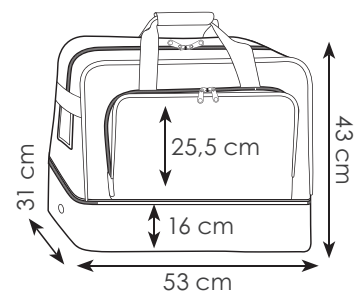

VE

PG273 FOOTBALL

borsone sport in poliestere 600D, salvaspalla imbottito, piedi in plastica
tascone esterno, portanome laterale, tiralampeo in tessuto, tracolla regolabile
vano scarpiera con pareti rigide pieghevoli

53x43x31 cm ca 1/20 SE TR

BL

NE

RO

RY