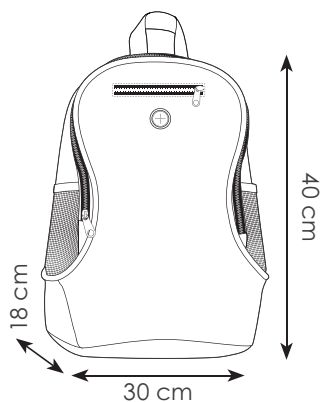

31x41x16 cm ca
 1/40 SE TR

AR

BI

BL

FX

GI

NE

RO

RY

VE

VL

PG293 STREET

zaino in polistere 600D
 tasca con zip
 spallacci imbottiti regolabili
 tasche laterali traforate

30x40x18 cm ca
 1/50 SE SU(BI) TR

VL

PG310 EASTWEST