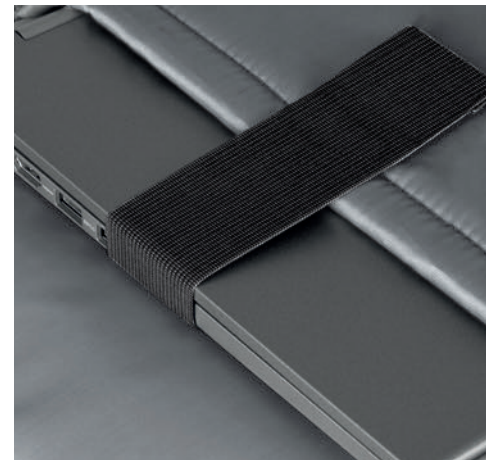

30x48x17 cm ca

1/10 SE

chiusura con fibbia

fascia per trolley sul retro

vano interno per laptop e tablet

BL

tiralampo con cursore

tasca laterale traforata