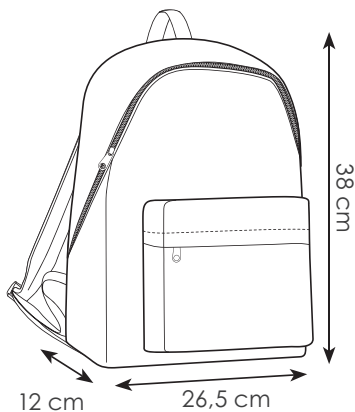

VL

PG310 EASTWEST

zaino in poliestere 600D
tasca anteriore
retro e spallacci imbottiti

26,5xh38x12 cm ca

1/50 SE TR